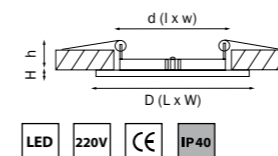

артикул	H	D	L	W	h	d	l	w	Lm	цветовая температура	источник света
223062	3	120	—	—	40	104	—	—	240	3000K ●	LED 6W
223064	3	120	—	—	40	104	—	—	240	4000K ○	LED 6W
224062	3	—	120	120	40	—	104	104	300	3000K ●	LED 6W
224064	3	—	120	120	40	—	104	104	300	4000K ○	LED 6W
223122	3	174	—	—	40	156	—	—	600	3000K ●	LED 12W
223124	3	174	—	—	40	156	—	—	600	4000K ○	LED 12W
224122	2	—	170	170	15	—	151	151	720	3000K ●	LED 12W
224124	2	—	170	170	15	—	151	151	720	4000K ○	LED 12W
223182	3	225	—	—	208	—	—	40	900	3000K ●	LED 18W
223184	3	225	—	—	208	—	—	40	900	4000K ○	LED 18W
224182	3	—	225	225	—	207	207	40	900	3000K ●	LED 18W
224184	3	—	225	225	—	207	207	40	900	4000K ○	LED 18W