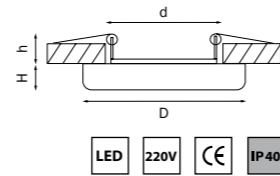

ZOCCO

221092 3000K ●
221094 4000K ○
БЕЛЫЙ

221182 3000K ●
221184 4000K ○
БЕЛЫЙ

221242 3000K ●
221244 4000K ○
БЕЛЫЙ

221362 3000K ●
221364 4000K ○
БЕЛЫЙ

артикул	H	D	h	d	Lm	цветовая температура	источник света
221092	20	91	15	40 max 70	810	3000K ●	LED 9W
221094	20	91	15	40 max 70	810	4000K ○	LED 9W
221182	20	121	15	40 max 90	1490	3000K ●	LED 18W
221184	20	121	15	40 max 90	1490	4000K ○	LED 18W
221242	20	175	15	40 max 135	2030	3000K ●	LED 24W
221244	20	175	15	40 max 135	2030	4000K ○	LED 24W
221362	20	230	13	40 max 185	2 880	3000K ●	LED 36W
221364	20	230	13	40 max 185	2 880	4000K ○	LED 36W