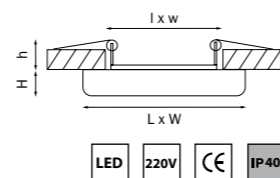

артикул	H	D	L	W	h	d	l	w	Lm	цветовая температура	источник света
223062	3	120	—	—	40	104	—	—	240	3000K ●	LED 6W
223064	3	120	—	—	40	104	—	—	240	4000K ○	LED 6W
224062	3	—	120	120	40	—	104	104	300	3000K ●	LED 6W
224064	3	—	120	120	40	—	104	104	300	4000K ○	LED 6W
223122	3	174	—	—	40	156	—	—	600	3000K ●	LED 12W
223124	3	174	—	—	40	156	—	—	600	4000K ○	LED 12W
224122	2	—	170	170	15	—	151	151	720	3000K ●	LED 12W
224124	2	—	170	170	15	—	151	151	720	4000K ○	LED 12W
223182	3	225	—	—	208	—	—	40	900	3000K ●	LED 18W
223184	3	225	—	—	208	—	—	40	900	4000K ○	LED 18W
224182	3	—	225	225	—	207	207	40	900	3000K ●	LED 18W
224184	3	—	225	225	—	207	207	40	900	4000K ○	LED 18W