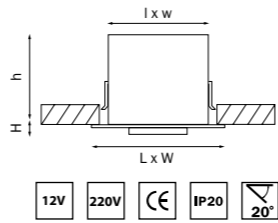

артикул	H	L	W	h	l	w	источник света
214030	5	302	110	100	285	95	MR16 Gu5.3 max 50W
214037	5	302	110	100	285	95	MR16 Gu5.3 max 50W
214038	5	302	110	100	285	95	MR16 Gu5.3 max 50W