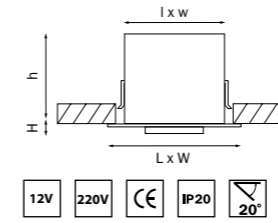

артикул	H	L	W	h	l	w	источник света
214120	5	345	185	100	325	165	AR111 max 50W
214127	5	345	185	100	325	165	AR111 max 50W
214128	5	345	185	100	325	165	AR111 max 50W