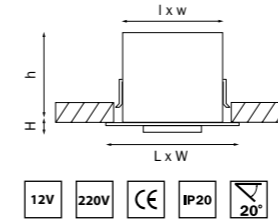

CARDANO

214110 БЕЛЫЙ
214117 ТИТАН
214118 ЧЕРНЫЙ

артикул	H	L	W	h	l	w	источник света
214110	5	185	185	100	165	165	AR111 max 50W
214117	5	185	185	100	165	165	AR111 max 50W
214118	5	185	185	100	165	165	AR111 max 50W