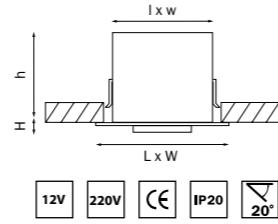

CARDANO

214110 БЕЛЫЙ
214117 ТИТАН
214118 ЧЕРНЫЙ

артикул	H	L	W	h	l	w	источник света
214110	5	185	185	100	165	165	AR111 max 50W
214117	5	185	185	100	165	165	AR111 max 50W
214118	5	185	185	100	165	165	AR111 max 50W