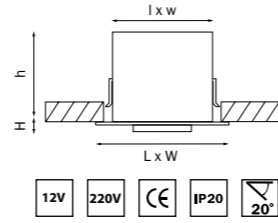

артикул	H	L	W	h	l	w	источник света
214020	5	206	110	100	190	95	MR16 Gu5.3 max 50W
214027	5	206	110	100	190	95	MR16 Gu5.3 max 50W
214028	5	206	110	100	190	95	MR16 Gu5.3 max 50W