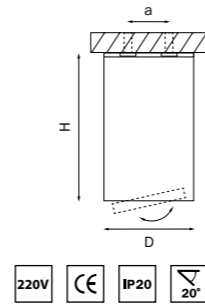

214432
РОЗОВЫЙ