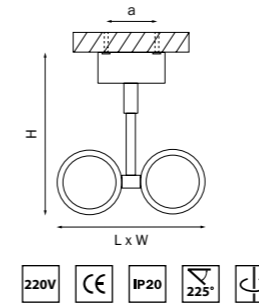

RULLO

214446  
БЕЛЫЙ

артикул	H	L	W	a	источник света
214446	175	80	130	35	HP16 Gu10 max 50W

RULLO Ø 60MM

214436  
БЕЛЫЙ

214437  
ЧЕРНЫЙ

214430  
МЕДЬ

214431  
БРОНЗА