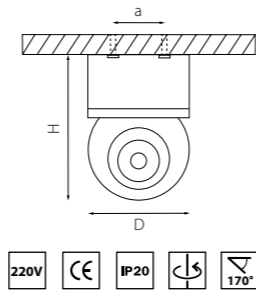

RULLO

214446  
БЕЛЫЙ

артикул	H	L	W	a	источник света
214446	175	80	130	35	HP16 Gu10 max 50W

RULLO Ø 60MM

214436  
БЕЛЫЙ

214437  
ЧЕРНЫЙ

214430  
МЕДЬ

214431  
БРОНЗА