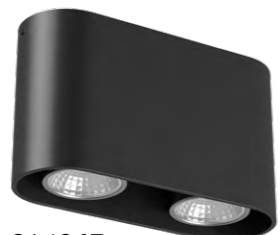

214867
ЧЕРНЫЙ