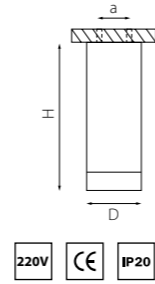

КОМПЛЕКТЫ RULLO Ø 60MM

артикул	H	D	a	источник света
R4363437	115	60	40	HP16 Gu10 max 50W
R4373436	115	60	40	HP16 Gu10 max 50W
R43740	115	60	40	HP16 Gu10 max 50W
R437430	115	60	40	HP16 Gu10 max 50W
R437431	115	60	40	HP16 Gu10 max 50W
R440437	115	60	40	HP16 Gu10 max 50W

КОМПЛЕКТЫ RULLO Ø 60MM

артикул	H	D	a	источник света
R43631	135	60	40	HP16 Gu10 max 50W
R43031	135	60	40	HP16 Gu10 max 50W
R43131	135	60	40	HP16 Gu10 max 50W
R43231	135	60	40	HP16 Gu10 max 50W
R43331	135	60	40	HP16 Gu10 max 50W
R43431	135	60	40	HP16 Gu10 max 50W
R43531	135	60	40	HP16 Gu10 max 50W
R43731	135	60	40	HP16 Gu10 max 50W
R44031	135	60	40	HP16 Gu10 max 50W