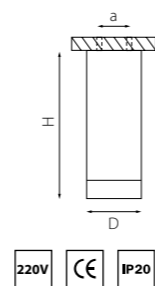

КОМПЛЕКТЫ RULLO Ø 60MM

артикул	H	D	a	источник света
R4363437	115	60	40	HP16 Gu10 max 50W
R4373436	115	60	40	HP16 Gu10 max 50W
R43740	115	60	40	HP16 Gu10 max 50W
R437430	115	60	40	HP16 Gu10 max 50W
R437431	115	60	40	HP16 Gu10 max 50W
R440437	115	60	40	HP16 Gu10 max 50W

КОМПЛЕКТЫ RULLO Ø 60MM

артикул	H	D	a	источник света
R43631	135	60	40	HP16 Gu10 max 50W
R43031	135	60	40	HP16 Gu10 max 50W
R43131	135	60	40	HP16 Gu10 max 50W
R43231	135	60	40	HP16 Gu10 max 50W
R43331	135	60	40	HP16 Gu10 max 50W
R43431	135	60	40	HP16 Gu10 max 50W
R43531	135	60	40	HP16 Gu10 max 50W
R43731	135	60	40	HP16 Gu10 max 50W
R44031	135	60	40	HP16 Gu10 max 50W