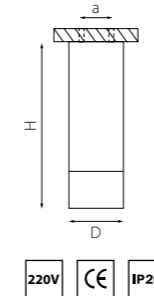

КОМПЛЕКТЫ RULLO Ø 60MM

артикул	H	D	a	источник света
R4363437	115	60	40	HP16 Gu10 max 50W
R4373436	115	60	40	HP16 Gu10 max 50W
R43740	115	60	40	HP16 Gu10 max 50W
R437430	115	60	40	HP16 Gu10 max 50W
R437431	115	60	40	HP16 Gu10 max 50W
R440437	115	60	40	HP16 Gu10 max 50W

КОМПЛЕКТЫ RULLO Ø 60MM

артикул	H	D	a	источник света
R43631	135	60	40	HP16 Gu10 max 50W
R43031	135	60	40	HP16 Gu10 max 50W
R43131	135	60	40	HP16 Gu10 max 50W
R43231	135	60	40	HP16 Gu10 max 50W
R43331	135	60	40	HP16 Gu10 max 50W
R43431	135	60	40	HP16 Gu10 max 50W
R43531	135	60	40	HP16 Gu10 max 50W
R43731	135	60	40	HP16 Gu10 max 50W
R44031	135	60	40	HP16 Gu10 max 50W