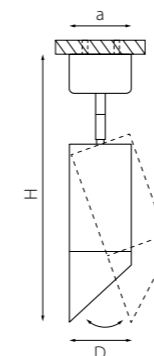

КОМПЛЕКТЫ RULLO Ø 60MM

RB43636
БЕЛЫЙ

RB43737
ЧЕРНЫЙ

RB43637
БЕЛЫЙ
ЧЕРНЫЙ

RB43736
ЧЕРНЫЙ
БЕЛЫЙ

RB437130
ЧЕРНЫЙ
МЕДЬ

RB437131
ЧЕРНЫЙ
БРОНЗА

RB437140
ЧЕРНЫЙ
ЗОЛОТО