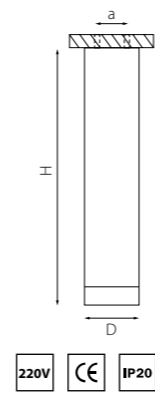

артикул	H	D	a	источник света
R49636	309	60	40	HP16 Gu10 max 50W
R49637	309	60	40	HP16 Gu10 max 50W
R497130	309	60	40	HP16 Gu10 max 50W
R497131	309	60	40	HP16 Gu10 max 50W
R497140	309	60	40	HP16 Gu10 max 50W
R49736	309	60	40	HP16 Gu10 max 50W
R49737	309	60	40	HP16 Gu10 max 50W