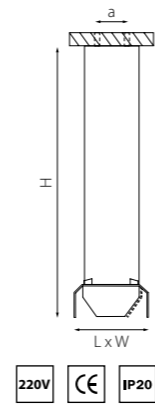

КОМПЛЕКТЫ RULLO Ø 60MM

R496436 БЕЛЫЙ
 R4973436 ЧЕРНЫЙ
 R496437 БЕЛЫЙ ЧЕРНЫЙ
 R497436 ЧЕРНЫЙ БЕЛЫЙ

артикул	H	L	W	a	источник света
R496436	300	90	65	40	HP16 Gu10 max 50W
R496437	300	90	65	40	HP16 Gu10 max 50W
R497436	300	90	65	40	HP16 Gu10 max 50W
R497437	300	90	65	40	HP16 Gu10 max 50W

КОМПЛЕКТЫ RULLO Ø 60MM

R49636 БЕЛЫЙ
 R49737 ЧЕРНЫЙ
 R49637 БЕЛЫЙ ЧЕРНЫЙ
 R49736 ЧЕРНЫЙ БЕЛЫЙ

R497130 ЧЕРНЫЙ МЕДЬ
 R497131 ЧЕРНЫЙ БРОНЗА
 R497140 ЧЕРНЫЙ ЗОЛОТО

R4963437 БЕЛЫЙ ЧЕРНЫЙ
 R4973436 ЧЕРНЫЙ БЕЛЫЙ
 R497430 ЧЕРНЫЙ МЕДЬ
 R497431 ЧЕРНЫЙ БРОНЗА
 R49740 ЧЕРНЫЙ ЗОЛОТО