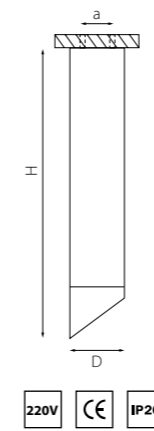

артикул	H	D	a	источник света
R49636	309	60	40	HP16 Gu10 max 50W
R49637	309	60	40	HP16 Gu10 max 50W
R497130	309	60	40	HP16 Gu10 max 50W
R497131	309	60	40	HP16 Gu10 max 50W
R497140	309	60	40	HP16 Gu10 max 50W
R49736	309	60	40	HP16 Gu10 max 50W
R49737	309	60	40	HP16 Gu10 max 50W