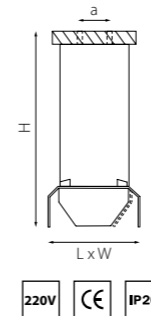

R648681
БЕЛЫЙ

R648781
ЧЕРНЫЙ

артикул	H	D	a	источник света
R648681	190	80	58	HP16 Gu10 max 50W
R648781	190	80	58	HP16 Gu10 max 50W

КОМПЛЕКТЫ RULLO Ø 80MM

R6486486
БЕЛЫЙ

R6487487
ЧЕРНЫЙ

R6486487
БЕЛЫЙ
ЧЕРНЫЙ

R6487486
ЧЕРНЫЙ
БЕЛЫЙ