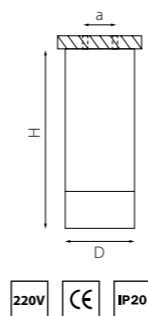

КОМПЛЕКТЫ RULLO Ø 80MM

216486
БЕЛЫЙ

216487
ЧЕРНЫЙ

артикул	H	D	a	источник света
216486	150	80	58	HP16 Gu10 max 50W
216487	150	80	58	HP16 Gu10 max 50W

R648680
БЕЛЫЙ

R648780
ЧЕРНЫЙ

артикул	H	D	a	источник света
R648680	170	80	58	HP16 Gu10 max 50W
R648780	170	80	58	HP16 Gu10 max 50W

R648681
БЕЛЫЙ

R648781
ЧЕРНЫЙ

артикул	H	D	a	источник света
R648681	190	80	58	HP16 Gu10 max 50W
R648781	190	80	58	HP16 Gu10 max 50W

КОМПЛЕКТЫ RULLO Ø 80MM

R6486486
БЕЛЫЙ

R6487487
ЧЕРНЫЙ

R6486487
БЕЛЫЙ
ЧЕРНЫЙ

R6487486
ЧЕРНЫЙ
БЕЛЫЙ