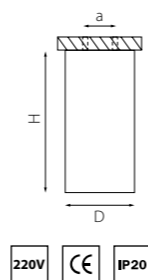

КОМПЛЕКТЫ RULLO Ø 80MM

216486
БЕЛЫЙ

216487
ЧЕРНЫЙ

артикул	H	D	a	источник света
216486	150	80	58	HP16 Gu10 max 50W
216487	150	80	58	HP16 Gu10 max 50W

R648680
БЕЛЫЙ

R648780
ЧЕРНЫЙ

артикул	H	D	a	источник света
R648680	170	80	58	HP16 Gu10 max 50W
R648780	170	80	58	HP16 Gu10 max 50W

R648681
БЕЛЫЙ

R648781
ЧЕРНЫЙ

артикул	H	D	a	источник света
R648681	190	80	58	HP16 Gu10 max 50W
R648781	190	80	58	HP16 Gu10 max 50W

КОМПЛЕКТЫ RULLO Ø 80MM

R6486486
БЕЛЫЙ

R6487487
ЧЕРНЫЙ

R6486487
БЕЛЫЙ
ЧЕРНЫЙ

R6487486
ЧЕРНЫЙ
БЕЛЫЙ