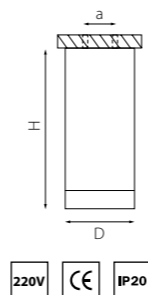

КОМПЛЕКТЫ RULLO Ø 80MM

216486
БЕЛЫЙ

216487
ЧЕРНЫЙ

артикул	H	D	a	источник света
216486	150	80	58	HP16 Gu10 max 50W
216487	150	80	58	HP16 Gu10 max 50W

R648680
БЕЛЫЙ

R648780
ЧЕРНЫЙ

артикул	H	D	a	источник света
R648680	170	80	58	HP16 Gu10 max 50W
R648780	170	80	58	HP16 Gu10 max 50W

R648681
БЕЛЫЙ

R648781
ЧЕРНЫЙ

артикул	H	D	a	источник света
R648681	190	80	58	HP16 Gu10 max 50W
R648781	190	80	58	HP16 Gu10 max 50W

КОМПЛЕКТЫ RULLO Ø 80MM

R6486486
БЕЛЫЙ

R6487487
ЧЕРНЫЙ

R6486487
БЕЛЫЙ
ЧЕРНЫЙ

R6487486
ЧЕРНЫЙ
БЕЛЫЙ