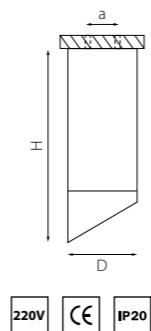

R649680
БЕЛЫЙ

R649780
ЧЕРНЫЙ

артикул	H	D	a	источник света
R649680	270	80	58	HP16 Gu10 max 50W
R649780	270	80	58	HP16 Gu10 max 50W