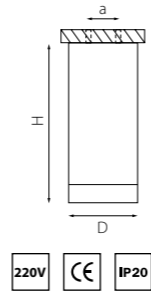

КОМПЛЕКТЫ RULLO Ø 80MM

R64863487  
БЕЛЫЙ  
ЧЕРНЫЙ

R64873486  
ЧЕРНЫЙ  
БЕЛЫЙ

R6487490  
ЧЕРНЫЙ  
ЗОЛОТО

артикул	H	D	a	источник света
R64863487	165	80	58	HP16 Gu10 max 50W
R64873486	165	80	58	HP16 Gu10 max 50W
R6487490	165	80	58	HP16 Gu10 max 50W

КОМПЛЕКТЫ RULLO Ø 80MM

216496  
БЕЛЫЙ

216497  
ЧЕРНЫЙ

артикул	H	D	a	источник света
216496	250	80	58	HP16 Gu10 max 50W
216497	250	80	58	HP16 Gu10 max 50W

R648686  
БЕЛЫЙ

R648787  
ЧЕРНЫЙ

R648687  
БЕЛЫЙ  
ЧЕРНЫЙ