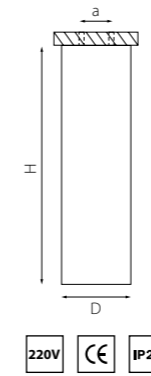

КОМПЛЕКТЫ RULLO Ø 80MM

R64863487  
БЕЛЫЙ  
ЧЕРНЫЙ

R64873486  
ЧЕРНЫЙ  
БЕЛЫЙ

R6487490  
ЧЕРНЫЙ  
ЗОЛОТО

артикул	H	D	a	источник света
R64863487	165	80	58	HP16 Gu10 max 50W
R64873486	165	80	58	HP16 Gu10 max 50W
R6487490	165	80	58	HP16 Gu10 max 50W

КОМПЛЕКТЫ RULLO Ø 80MM

216496  
БЕЛЫЙ

216497  
ЧЕРНЫЙ

артикул	H	D	a	источник света
216496	250	80	58	HP16 Gu10 max 50W
216497	250	80	58	HP16 Gu10 max 50W

R648686  
БЕЛЫЙ

R648787  
ЧЕРНЫЙ

R648687  
БЕЛЫЙ  
ЧЕРНЫЙ