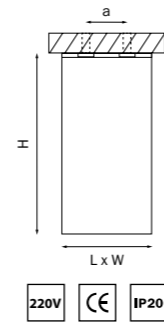

КВАДРАТНЫЕ RULLO 60X60MM

артикул	H	L	W	a	источник света
216336	100	60	60	42	HP16 Gu10 max 50W
216337	100	60	60	42	HP16 Gu10 max 50W
216386	150	60	60	42	HP16 Gu10 max 50W
216387	150	60	60	42	HP16 Gu10 max 50W
216396	250	60	60	42	HP16 Gu10 max 50W
216397	250	60	60	42	HP16 Gu10 max 50W

КВАДРАТНЫЕ RULLO 80X80MM

артикул	H	L	W	a	источник света
216586	150	80	80	60	HP16 Gu10 max 50W
216587	150	80	80	60	HP16 Gu10 max 50W
216596	250	80	80	60	HP16 Gu10 max 50W
216597	250	80	80	60	HP16 Gu10 max 50W

КОМПЛЕКТЫ КВАДРАТНЫХ RULLO 60X60MM

артикул	H	L	W	a	источник света
RB336	186	60	60	40	HP16 Gu10 max 50W
RB337	186	60	60	40	HP16 Gu10 max 50W

КОМПЛЕКТЫ КВАДРАТНЫХ RULLO 80X80MM

артикул	H	L	W	a	источник света
RB6586	236	80	80	40	HP16 Gu10 max 50W
RB6587	236	80	80	40	HP16 Gu10 max 50W