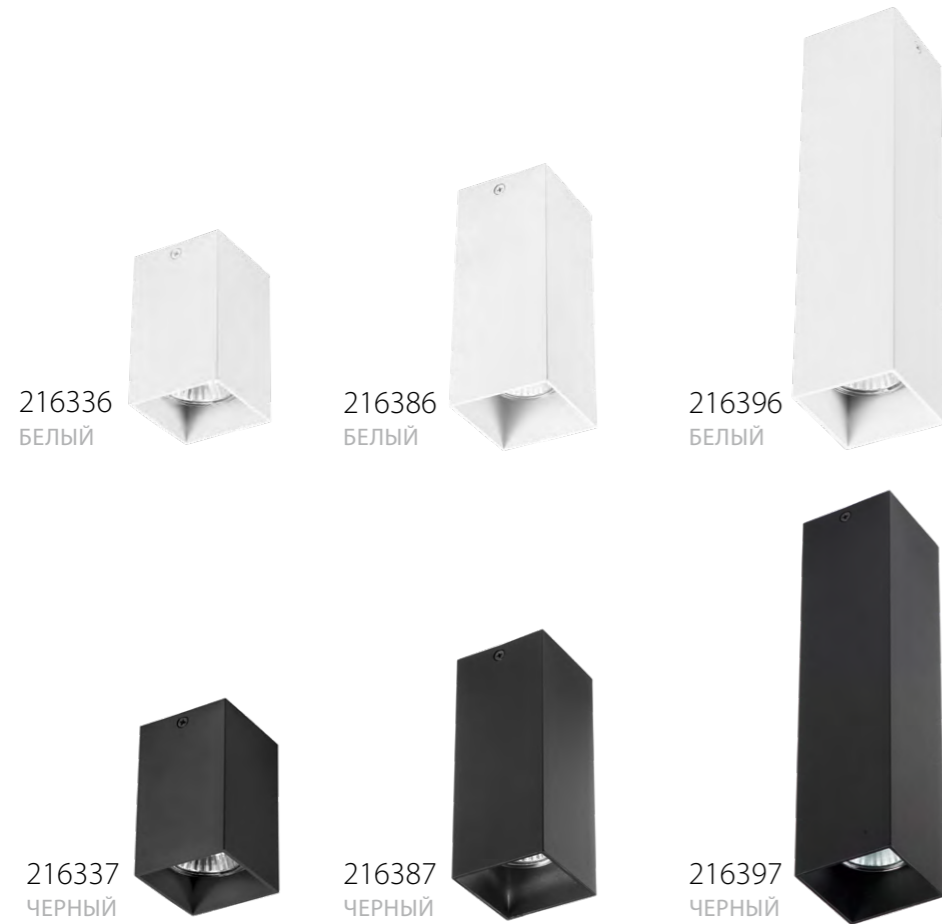

КВАДРАТНЫЕ RULLO 60X60MM

артикул	H	L	W	a	источник света
216336	100	60	60	42	HP16 Gu10 max 50W
216337	100	60	60	42	HP16 Gu10 max 50W
216386	150	60	60	42	HP16 Gu10 max 50W
216387	150	60	60	42	HP16 Gu10 max 50W
216396	250	60	60	42	HP16 Gu10 max 50W
216397	250	60	60	42	HP16 Gu10 max 50W

КВАДРАТНЫЕ RULLO 80X80MM

артикул	H	L	W	a	источник света
216586	150	80	80	60	HP16 Gu10 max 50W
216587	150	80	80	60	HP16 Gu10 max 50W
216596	250	80	80	60	HP16 Gu10 max 50W
216597	250	80	80	60	HP16 Gu10 max 50W