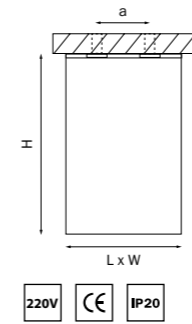

КВАДРАТНЫЕ RULLO 60X60MM

артикул	H	L	W	a	источник света
216336	100	60	60	42	HP16 Gu10 max 50W
216337	100	60	60	42	HP16 Gu10 max 50W
216386	150	60	60	42	HP16 Gu10 max 50W
216387	150	60	60	42	HP16 Gu10 max 50W
216396	250	60	60	42	HP16 Gu10 max 50W
216397	250	60	60	42	HP16 Gu10 max 50W

КВАДРАТНЫЕ RULLO 80X80MM

артикул	H	L	W	a	источник света
216586	150	80	80	60	HP16 Gu10 max 50W
216587	150	80	80	60	HP16 Gu10 max 50W
216596	250	80	80	60	HP16 Gu10 max 50W
216597	250	80	80	60	HP16 Gu10 max 50W

КОМПЛЕКТЫ КВАДРАТНЫХ RULLO 60X60MM

артикул	H	L	W	a	источник света
RB336	186	60	60	40	HP16 Gu10 max 50W
RB337	186	60	60	40	HP16 Gu10 max 50W

КОМПЛЕКТЫ КВАДРАТНЫХ RULLO 80X80MM

артикул	H	L	W	a	источник света
RB6586	236	80	80	40	HP16 Gu10 max 50W
RB6587	236	80	80	40	HP16 Gu10 max 50W