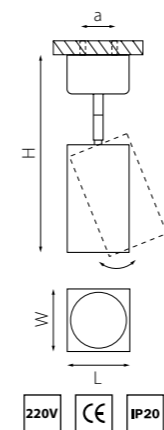

КВАДРАТНЫЕ RULLO 60X60MM

артикул	H	L	W	a	источник света
216336	100	60	60	42	HP16 Gu10 max 50W
216337	100	60	60	42	HP16 Gu10 max 50W
216386	150	60	60	42	HP16 Gu10 max 50W
216387	150	60	60	42	HP16 Gu10 max 50W
216396	250	60	60	42	HP16 Gu10 max 50W
216397	250	60	60	42	HP16 Gu10 max 50W

КВАДРАТНЫЕ RULLO 80X80MM

артикул	H	L	W	a	источник света
216586	150	80	80	60	HP16 Gu10 max 50W
216587	150	80	80	60	HP16 Gu10 max 50W
216596	250	80	80	60	HP16 Gu10 max 50W
216597	250	80	80	60	HP16 Gu10 max 50W

КОМПЛЕКТЫ КВАДРАТНЫХ RULLO 60X60MM

артикул	H	L	W	a	источник света
RB336	186	60	60	40	HP16 Gu10 max 50W
RB337	186	60	60	40	HP16 Gu10 max 50W

КОМПЛЕКТЫ КВАДРАТНЫХ RULLO 80X80MM

артикул	H	L	W	a	источник света
RB6586	236	80	80	40	HP16 Gu10 max 50W
RB6587	236	80	80	40	HP16 Gu10 max 50W