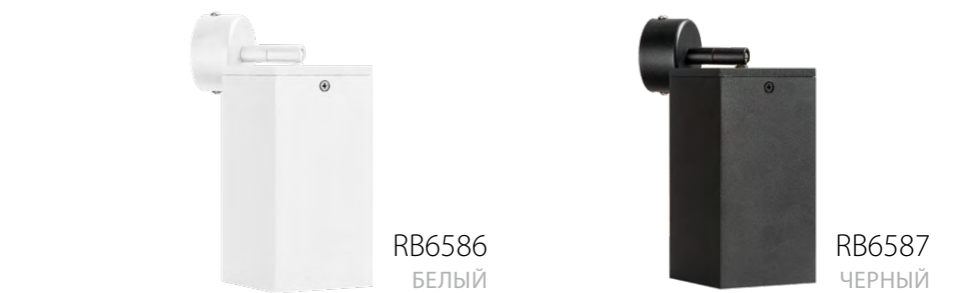

КОМПЛЕКТЫ КВАДРАТНЫХ RULLO 80X80MM

артикул	H	L	W	a	источник света
RB6586	236	80	80	40	HP16 Gu10 max 50W
RB6587	236	80	80	40	HP16 Gu10 max 50W