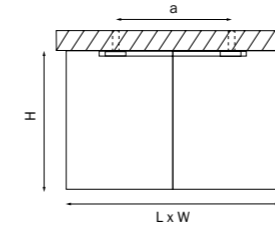

052016
БЕЛЫЙ

052017
ЧЕРНЫЙ

артикул	H	D	a	источник света
052016	125	97	60	HP16 GU10 max 50W
052017	125	97	60	HP16 GU10 max 50W

BINOCO DUO

052026
БЕЛЫЙ

052027
ЧЕРНЫЙ

артикул	H	L	W	a	источник света
052026	125	180	97	85	HP16 GU10 max 50W
052027	125	180	97	85	HP16 GU10 max 50W