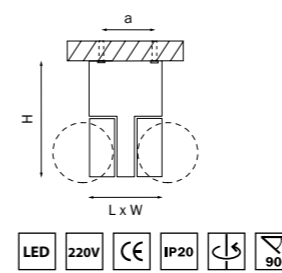

MONOCCO LED

артикул	H	L	W	a	Lm	∠	цветовая температура	источник света
052116	90	100	100	80	600	30	4000K ○	LED 10W
052316	90	100	100	80	600	30	3000K ●	LED 10W
052317	90	100	100	80	600	30	3000K ●	LED 10W
052319	90	100	100	80	600	30	3000K ●	LED 10W

Универсальное использование

MONOCCO LED

артикул	H	L	W	a	Lm	∠	цветовая температура	источник света
052126	90	195	100	80	1200	30	4000K ○	LED 2x10W
052326	90	195	100	80	1200	30	3000K ●	LED 2x10W
052127	90	195	100	80	1200	30	4000K ○	LED 2x10W
052327	90	195	100	80	1200	30	3000K ●	LED 2x10W
052129	90	195	100	80	1200	30	4000K ○	LED 2x10W
052329	90	195	100	80	1200	30	3000K ●	LED 2x10W

Универсальное использование

MONOCCO LED

артикул	H	L	W	a	Lm	∠	цветовая температура	источник света
052136	170	100	100	80	600	30	4000K ○	LED 10W
052336	170	100	100	80	600	30	3000K ●	LED 10W
052337	170	100	100	80	600	30	3000K ●	LED 10W
052139	170	100	100	80	600	30	4000K ○	LED 10W
052339	170	100	100	80	600	30	3000K ●	LED 10W

Универсальное использование

SNODO

артикул	H	L	W	a	Lm	∠	цветовая температура	источник света
055163	55	157	100	75	980	23	3000K ●	LED 10W
055173	55	157	100	75	980	23	3000K ●	LED 10W

SNODO

артикул	H	L	W	a	Lm	∠	цветовая температура	источник света
055373	160	100	105	90	1960	23	3000K ●	LED 2x10W

MOBILED*

артикул	H	D	a	Lm	∠	цветовая температура	источники света
003350	25	70	45	270	90	3000K ●	LED 3,5W
003450	25	70	45	270	90	4000K ○	LED 3,5W
003351	25	70	45	270	90	3000K ●	LED 3,5W
003451	25	70	45	270	90	4000K ○	LED 3,5W
003352	25	70	45	270	90	3000K ●	LED 3,5W
003354	25	70	45	270	90	3000K ●	LED 3,5W
003454	25	70	45	270	90	4000K ○	LED 3,5W
003355	25	70	45	270	90	3000K ●	LED 3,5W
003455	25	70	45	270	90	4000K ○	LED 3,5W

* Возможно использовать как накладной и как встраиваемый