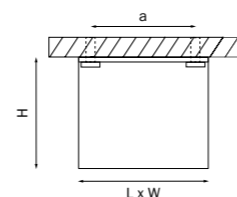

MONOCCO LED

артикул	H	L	W	a	Lm	∠	цветовая температура	источник света
052116	90	100	100	80	600	30	4000K ○	LED 10W
052316	90	100	100	80	600	30	3000K ●	LED 10W
052317	90	100	100	80	600	30	3000K ●	LED 10W
052319	90	100	100	80	600	30	3000K ●	LED 10W

Универсальное использование

MONOCCO LED

артикул	H	L	W	a	Lm	∠	цветовая температура	источник света
052126	90	195	100	80	1200	30	4000K ○	LED 2x10W
052326	90	195	100	80	1200	30	3000K ●	LED 2x10W
052127	90	195	100	80	1200	30	4000K ○	LED 2x10W
052327	90	195	100	80	1200	30	3000K ●	LED 2x10W
052129	90	195	100	80	1200	30	4000K ○	LED 2x10W
052329	90	195	100	80	1200	30	3000K ●	LED 2x10W

Универсальное использование

MONOCCO LED

артикул	H	L	W	a	Lm	∠	цветовая температура	источник света
052136	170	100	100	80	600	30	4000K ○	LED 10W
052336	170	100	100	80	600	30	3000K ●	LED 10W
052337	170	100	100	80	600	30	3000K ●	LED 10W
052139	170	100	100	80	600	30	4000K ○	LED 10W
052339	170	100	100	80	600	30	3000K ●	LED 10W

Универсальное использование

SNODO

артикул	H	L	W	a	Lm	∠	цветовая температура	источник света
055163	55	157	100	75	980	23	3000K ●	LED 10W
055173	55	157	100	75	980	23	3000K ●	LED 10W

SNODO

артикул	H	L	W	a	Lm	∠	цветовая температура	источник света
055373	160	100	105	90	1960	23	3000K ●	LED 2x10W

MOBILED*

артикул	H	D	a	Lm	∠	цветовая температура	источники света
003350	25	70	45	270	90	3000K ●	LED 3,5W
003450	25	70	45	270	90	4000K ○	LED 3,5W
003351	25	70	45	270	90	3000K ●	LED 3,5W
003451	25	70	45	270	90	4000K ○	LED 3,5W
003352	25	70	45	270	90	3000K ●	LED 3,5W
003354	25	70	45	270	90	3000K ●	LED 3,5W
003454	25	70	45	270	90	4000K ○	LED 3,5W
003355	25	70	45	270	90	3000K ●	LED 3,5W
003455	25	70	45	270	90	4000K ○	LED 3,5W

* Возможно использовать как накладной и как встраиваемый