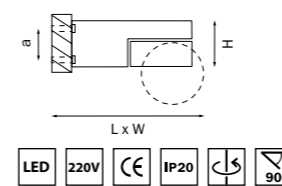

Универсальное использование

SNODO

055163 3000K ●
БЕЛЫЙ

055173 3000K ●
ЧЕРНЫЙ

артикул	H	L	W	a	Lm	∠	цветовая температура	источник света
055163	55	157	100	75	980	23	3000K ●	LED 10W
055173	55	157	100	75	980	23	3000K ●	LED 10W