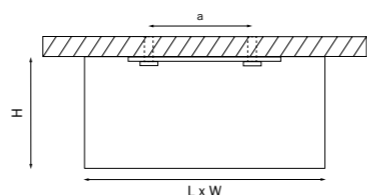

MONOCCO LED

артикул	H	L	W	a	Lm	∠	цветовая температура	источник света
052116	90	100	100	80	600	30	4000K ○	LED 10W
052316	90	100	100	80	600	30	3000K ●	LED 10W
052317	90	100	100	80	600	30	3000K ●	LED 10W
052319	90	100	100	80	600	30	3000K ●	LED 10W

Универсальное использование

MONOCCO LED

артикул	H	L	W	a	Lm	∠	цветовая температура	источник света
052126	90	195	100	80	1200	30	4000K ○	LED 2x10W
052326	90	195	100	80	1200	30	3000K ●	LED 2x10W
052127	90	195	100	80	1200	30	4000K ○	LED 2x10W
052327	90	195	100	80	1200	30	3000K ●	LED 2x10W
052129	90	195	100	80	1200	30	4000K ○	LED 2x10W
052329	90	195	100	80	1200	30	3000K ●	LED 2x10W

Универсальное использование

MONOCCO LED

артикул	H	L	W	a	Lm	∠	цветовая температура	источник света
052136	170	100	100	80	600	30	4000K ○	LED 10W
052336	170	100	100	80	600	30	3000K ●	LED 10W
052337	170	100	100	80	600	30	3000K ●	LED 10W
052139	170	100	100	80	600	30	4000K ○	LED 10W
052339	170	100	100	80	600	30	3000K ●	LED 10W

Универсальное использование

SNODO

артикул	H	L	W	a	Lm	∠	цветовая температура	источник света
055163	55	157	100	75	980	23	3000K ●	LED 10W
055173	55	157	100	75	980	23	3000K ●	LED 10W

SNODO

артикул	H	L	W	a	Lm	∠	цветовая температура	источник света
055373	160	100	105	90	1960	23	3000K ●	LED 2x10W

MOBILED*

артикул	H	D	a	Lm	∠	цветовая температура	источники света
003350	25	70	45	270	90	3000K ●	LED 3,5W
003450	25	70	45	270	90	4000K ○	LED 3,5W
003351	25	70	45	270	90	3000K ●	LED 3,5W
003451	25	70	45	270	90	4000K ○	LED 3,5W
003352	25	70	45	270	90	3000K ●	LED 3,5W
003354	25	70	45	270	90	3000K ●	LED 3,5W
003454	25	70	45	270	90	4000K ○	LED 3,5W
003355	25	70	45	270	90	3000K ●	LED 3,5W
003455	25	70	45	270	90	4000K ○	LED 3,5W

* Возможно использовать как накладной и как встраиваемый