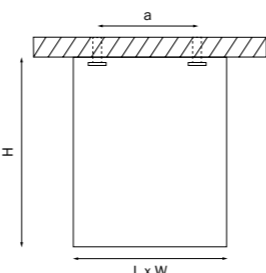

MONOCCO LED

артикул	H	L	W	a	Lm	∠	цветовая температура	источник света
052116	90	100	100	80	600	30	4000K ○	LED 10W
052316	90	100	100	80	600	30	3000K ●	LED 10W
052317	90	100	100	80	600	30	3000K ●	LED 10W
052319	90	100	100	80	600	30	3000K ●	LED 10W

Универсальное использование

MONOCCO LED

артикул	H	L	W	a	Lm	∠	цветовая температура	источник света
052126	90	195	100	80	1200	30	4000K ○	LED 2x10W
052326	90	195	100	80	1200	30	3000K ●	LED 2x10W
052127	90	195	100	80	1200	30	4000K ○	LED 2x10W
052327	90	195	100	80	1200	30	3000K ●	LED 2x10W
052129	90	195	100	80	1200	30	4000K ○	LED 2x10W
052329	90	195	100	80	1200	30	3000K ●	LED 2x10W

Универсальное использование

MONOCCO LED

артикул	H	L	W	a	Lm	∠	цветовая температура	источник света
052136	170	100	100	80	600	30	4000K ○	LED 10W
052336	170	100	100	80	600	30	3000K ●	LED 10W
052337	170	100	100	80	600	30	3000K ●	LED 10W
052139	170	100	100	80	600	30	4000K ○	LED 10W
052339	170	100	100	80	600	30	3000K ●	LED 10W

Универсальное использование

SNODO

артикул	H	L	W	a	Lm	∠	цветовая температура	источник света
055163	55	157	100	75	980	23	3000K ●	LED 10W
055173	55	157	100	75	980	23	3000K ●	LED 10W

SNODO

артикул	H	L	W	a	Lm	∠	цветовая температура	источник света
055373	160	100	105	90	1960	23	3000K ●	LED 2x10W

MOBILED*

артикул	H	D	a	Lm	∠	цветовая температура	источники света
003350	25	70	45	270	90	3000K ●	LED 3,5W
003450	25	70	45	270	90	4000K ○	LED 3,5W
003351	25	70	45	270	90	3000K ●	LED 3,5W
003451	25	70	45	270	90	4000K ○	LED 3,5W
003352	25	70	45	270	90	3000K ●	LED 3,5W
003354	25	70	45	270	90	3000K ●	LED 3,5W
003454	25	70	45	270	90	4000K ○	LED 3,5W
003355	25	70	45	270	90	3000K ●	LED 3,5W
003455	25	70	45	270	90	4000K ○	LED 3,5W

* Возможно использовать как накладной и как встраиваемый