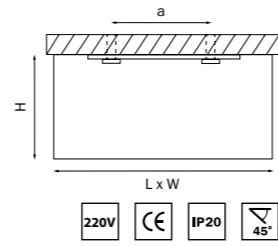

артикул	H	L	W	a	источник света
212616	90	148	148	90	AR111 max 50W
212617	90	148	148	90	AR111 max 50W
212619	90	148	148	90	AR111 max 50W

MONOCCO

212526  
БЕЛЫЙ

212527  
ЧЕРНЫЙ

артикул	H	L	W	a	источник света
212526	90	195	100	80	HP16 GU10 max 50W
212527	90	195	100	80	HP16 GU10 max 50W