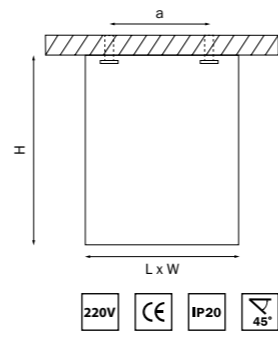

артикул	H	L	W	a	источник света
212536	170	100	100	80	HP16 GU10 max 50W
212537	170	100	100	80	HP16 GU10 max 50W
212539	170	100	100	80	HP16 GU10 max 50W