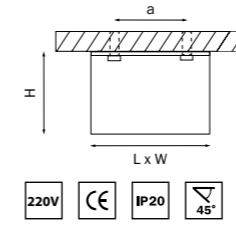

MONOCCO

артикул	H	L	W	a	источник света
212516	90	100	100	80	HP16 GU10 max 50W
212517	90	100	100	80	HP16 GU10 max 50W

MONOCCO

артикул	H	L	W	a	источник света
212616	90	148	148	90	AR111 max 50W
212617	90	148	148	90	AR111 max 50W
212619	90	148	148	90	AR111 max 50W

MONOCCO

артикул	H	L	W	a	источник света
212526	90	195	100	80	HP16 GU10 max 50W
212527	90	195	100	80	HP16 GU10 max 50W

MONOCCO

артикул	H	L	W	a	источник света
212626	90	286	148	210	AR111 max 50W
212627	90	286	148	210	AR111 max 50W
212629	90	286	148	210	AR111 max 50W

MONOCCO

артикул	H	L	W	a	источник света
212536	170	100	100	80	HP16 GU10 max 50W
212537	170	100	100	80	HP16 GU10 max 50W
212539	170	100	100	80	HP16 GU10 max 50W

MONOCCO

артикул	H	L	W	a	источник света
212636	200	148	148	90	AR111 max 50W
212639	200	148	148	90	AR111 max 50W