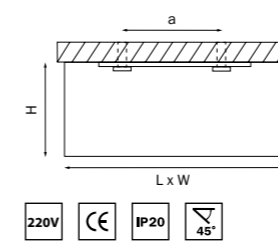

MONOCCO

212626  
БЕЛЫЙ

212627  
ЧЕРНЫЙ

212629  
СЕРЫЙ

артикул	H	L	W	a	источник света
212626	90	286	148	210	AR111 max 50W
212627	90	286	148	210	AR111 max 50W
212629	90	286	148	210	AR111 max 50W

MONOCCO

212536  
БЕЛЫЙ