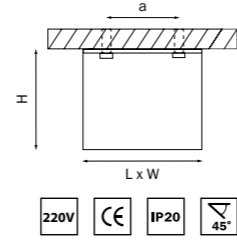

MONOCCO

212516  
БЕЛЫЙ

212517  
ЧЕРНЫЙ

артикул	H	L	W	a	источник света
212516	90	100	100	80	HP16 GU10 max 50W
212517	90	100	100	80	HP16 GU10 max 50W

MONOCCO

212616  
БЕЛЫЙ

212617  
ЧЕРНЫЙ

212619  
СЕРЫЙ