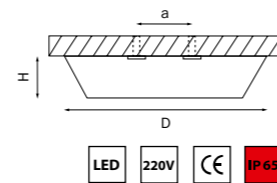

артикул	H	D	a	Lm	цветовая температура	источник света
214702	25	125	25	770	3000K ●	LED 8W
214704	25	125	25	770	4000K ○	LED 8W
214712	25	125	25	770	3000K ●	LED 8W
214714	25	125	25	770	4000K ○	LED 8W
214732	25	125	25	770	3000K ●	LED 8W
214734	25	125	25	770	4000K ○	LED 8W
214772	25	125	25	770	3000K ●	LED 8W
214774	25	125	25	770	4000K ○	LED 8W
214792	25	125	25	770	3000K ●	LED 8W
214794	25	125	25	770	4000K ○	LED 8W