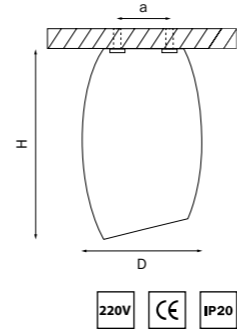

BALLO

214466
БЕЛЫЙ

214467
ЧЕРНЫЙ

артикул	H	D	a	источник света
214466	140	70	40	HP16 Gu10 max 50W
214467	140	70	40	HP16 Gu10 max 50W

ALTA

104010
ХРОМ/ПРОЗРАЧНЫЙ

артикул	H	L	W	a	источник света
104010	78	70	70	45	G9 max 40W