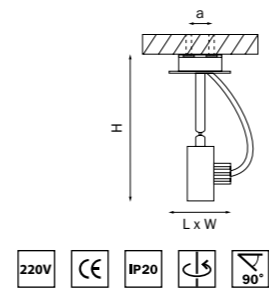

BALLO

артикул	H	D	a	источник света
214466	140	70	40	HP16 Gu10 max 50W
214467	140	70	40	HP16 Gu10 max 50W

ALTA

артикул	H	L	W	a	источник света
104010	78	70	70	45	G9 max 40W

FABI

артикул	H	D	a	источник света
110514	110	90	40	HP16 GU10 max 50W
110574	110	90	40	HP16 GU10 max 50W

TUBO/CUBO

артикул	H	D	L	W	a	источник света
160104	80	90	—	—	50	G9 max 40W
160204	80	—	90	90	50	G9 max 40W

VARIETA 16

артикул	H	L	W	a	источник света
210117	175	100	100	54	HP16 GU10 max 50W

MONILE

артикул	H	D	a	источник света
160302	100	115	68	G9 max 40W
160304	100	115	68	G9 max 40W