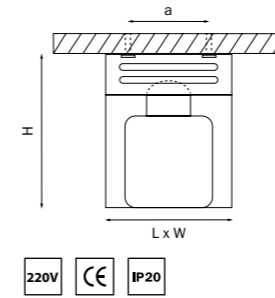

BALLO

214466
БЕЛЫЙ

214467
ЧЕРНЫЙ

артикул	H	D	a	источник света
214466	140	70	40	HP16 Gu10 max 50W
214467	140	70	40	HP16 Gu10 max 50W

ALTA

104010
ХРОМ/ПРОЗРАЧНЫЙ

артикул	H	L	W	a	источник света
104010	78	70	70	45	G9 max 40W