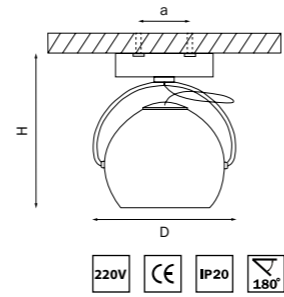

FABI

110514
ХРОМ/МАТОВЫЙ

110574
ХРОМ/ЧЕРНЫЙ

артикул	H	D	a	источник света
110514	110	90	40	HP16 GU10 max 50W
110574	110	90	40	HP16 GU10 max 50W

TUBO/CUBO

160104
ХРОМ/ПРОЗРАЧНЫЙ

160204
ХРОМ/ПРОЗРАЧНЫЙ

артикул	H	D	L	W	a	источник света
160104	80	90	—	—	50	G9 max 40W
160204	80	—	90	90	50	G9 max 40W