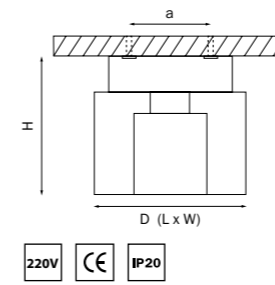

FABI

110514
ХРОМ/МАТОВЫЙ

110574
ХРОМ/ЧЕРНЫЙ

артикул	H	D	a	источник света
110514	110	90	40	HP16 GU10 max 50W
110574	110	90	40	HP16 GU10 max 50W

TUBO/CUBO

160104
ХРОМ/ПРОЗРАЧНЫЙ

160204
ХРОМ/ПРОЗРАЧНЫЙ

артикул	H	D	L	W	a	источник света
160104	80	90	—	—	50	G9 max 40W
160204	80	—	90	90	50	G9 max 40W