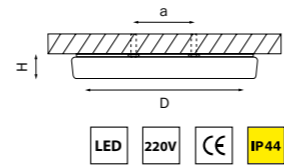

ARCO

225202 3000K ●
225204 4000K ○
БЕЛЫЙ

225262 3000K ●
225264 4000K ○
БЕЛЫЙ

артикул	H	D	a	Lm	цветовая температура	источник света
225202	35	285	205	1920	3000K ●	LED 20W
225204	35	285	205	1920	4000K ○	LED 20W
225262	35	415	315	2500	3000K ●	LED 26W
225264	35	415	315	2500	4000K ○	LED 26W