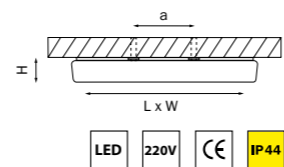

ARCO

226202 3000K ●
226204 4000K ○
БЕЛЫЙ

226262 3000K ●
226264 4000K ○
БЕЛЫЙ

артикул	H	L	W	a	Lm	цветовая температура	источник света
226202	35	275	275	197	1920	3000K ●	LED 20W
226204	35	275	275	197	1920	4000K ○	LED 20W
226262	35	375	375	250	2500	3000K ●	LED 26W
226264	35	375	375	250	2500	4000K ○	LED 26W