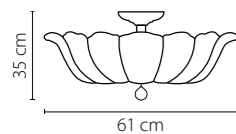

705634  
 ХРОМ  
 ПРОЗРАЧНЫЙ  
 БРА  
 3 x E14 max 60W  
 1,6 kg

705134  
 ХРОМ  
 ПРОЗРАЧНЫЙ  
 ЛЮСТРА ПОТОЛОЧНАЯ  
 3 x G9 max 40W  
 10 x E14 max 60W  
 6,8 kg

64