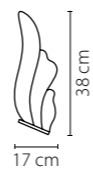

705634  
 ХРОМ  
 ПРОЗРАЧНЫЙ  
 БРА  
 3 x E14 max 60W  
 1,6 kg

705134  
 ХРОМ  
 ПРОЗРАЧНЫЙ  
 ЛЮСТРА ПОТОЛОЧНАЯ  
 3 x G9 max 40W  
 10 x E14 max 60W  
 6,8 kg

64