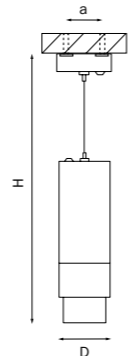

FUOCO 15W

115036 3000K ●
115046 4000K ○
БЕЛЫЙ

115047 4000K ○
ЧЕРНЫЙ

артикул	H	D	a	Lm	Угол рассеивания	цветовая температура	источник света
115036	220 max 1700	60	20	950	15-60	3000K ●	LED 15W
115046	220 max 1700	60	20	950	15-60	4000K ○	LED 15W
115047	220 max 1700	60	20	950	15-60	4000K ○	LED 15W

Угол
рассеивания

FUOCO 30W

130036 3000K ●
130046 4000K ○
БЕЛЫЙ

130037 3000K ●
130047 4000K ○
ЧЕРНЫЙ

артикул	H	D	a	Lm	Угол рассеивания	цветовая температура	источник света
130036	250 max 1700	76	45	1800	15-60	3000K ●	LED 30W
130046	250 max 1700	76	45	1800	15-60	4000K ○	LED 30W
130037	250 max 1700	76	45	1800	15-60	3000K ●	LED 30W
130047	250 max 1700	76	45	1800	15-60	4000K ○	LED 30W

Угол
рассеивания

КОМПЛЕКТЫ ZOLLA

ZP1911 3000K ●
ZP3911 4000K ○
ЗЕЛЕНАЯ БРОНЗА

ZP1916 3000K ●
ZP3916 4000K ○
БЕЛЫЙ

ZP1917 3000K ●
ZP3917 4000K ○
ЧЕРНЫЙ

артикул	H	D	a	Lm	цветовая температура	источник света
ZP1911	68 max 1275	100	55	780	3000K ●	LED 10W
ZP3911	68 max 1275	100	55	780	4000K ○	LED 10W
ZP1916	68 max 1275	100	55	780	3000K ●	LED 10W
ZP3916	68 max 1275	100	55	780	4000K ○	LED 10W
ZP1917	68 max 1275	100	55	780	3000K ●	LED 10W
ZP3917	68 max 1275	100	55	780	4000K ○	LED 10W