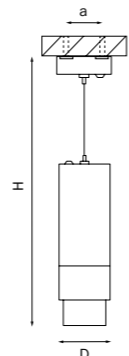

КОМПЛЕКТЫ ZOLLA