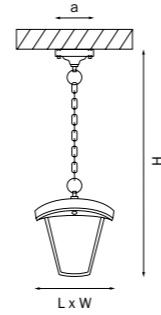

LAMPIONE

375070 3000K ●
ЧЕРНЫЙ

375970 3000K ●
ЧЕРНЫЙ

артикул	H	L	W	a	Lm		цветовая температура	источник света
375070	230 max 800	180	180	105	360	360°	3000K ●	LED 8W
375970	280	180	180	170	360	360°	3000K ●	LED 8W