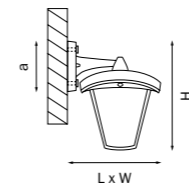

артикул	H	L	W	a	Lm		цветовая температура	источник света
375670	230	200	180	100	360	360°	3000K ●	LED 8W
375680	230	200	180	100	360	360°	3000K ●	LED 8W