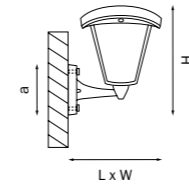

375680 3000K ●
ЧЕРНЫЙ