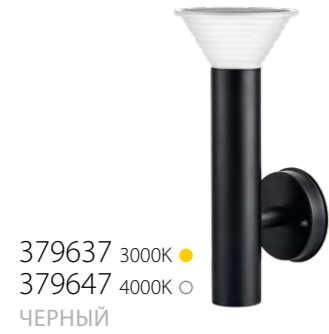

## PIATTO

379637 3000K ●  
379647 4000K ○  
ЧЕРНЫЙ

артикул	H	D	L	a	Lm		цветовая температура	источник света
379637	355	147	165	116	450	360°	3000K ●	LED 7W
379647	355	147	165	116	450	360°	4000K ○	LED 7W

## PALETTO

382193 3000K ●  
382194 4000K ○  
СЕРЫЙ

артикул	H	D	a	Lm	цветовая температура	источник света
382193	100	170	150	550	3000K ●	LED 15W
382194	100	170	150	550	4000K ○	LED 15W

## ARROTO

378637 3000K ●  
378647 4000K ○  
ЧЕРНЫЙ

артикул	H	D	L	a	Lm		цветовая температура	источник света
378637	300	180	220	118	300	360°	3000K ●	LED 6W
378647	300	180	220	118	300	360°	4000K ○	LED 6W