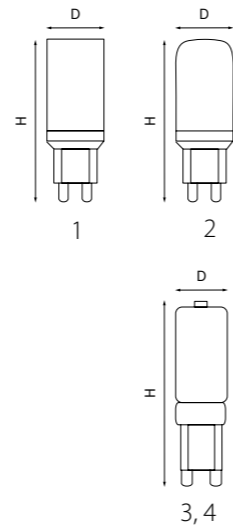

СВЕТОДИОДНЫЕ ЛАМПЫ G9 НА 220V

артикул		V		W		Lm	D	H			цветовая температура
930802	1	220	G9	9	360	850	35	74	20000	100	3000K ●
930804	1	220	G9	9	360	850	35	74	20000	100	4000K ○
940452	2	220	G9	6	360	492	18	50	20000	600	3000K ●
940454	2	220	G9	6	360	492	18	50	20000	600	4000K ○
940482*	3	220	G9	4	360	352	16*12	50	20000	500	3000K ●
940484*	3	220	G9	4	360	352	16*12	50	20000	500	4000K ○
940492*	4	220	G9	6	360	405	16*12	60	20000	600	3000K ●
940494*	4	220	G9	6	360	405	16*12	60	20000	600	4000K ○

* матовая колба

СВЕТОДИОДНЫЕ ЛАМПЫ FILAMENT E14 НА 220V

артикул		V		W		Lm	D	H			цветовая температура
933502	1	220	E14	6	360	430	35	98	20000	100	3000K ●
933504	1	220	E14	6	360	430	35	98	20000	100	4000K ○
933602	2	220	E14	6	360	430	35	125	20000	100	3000K ●
933604	2	220	E14	6	360	430	35	125	20000	100	4000K ○
933702	3	220	E14	6	360	430	35	95	20000	100	3000K ●
933704	3	220	E14	6	360	430	35	95	20000	100	4000K ○

СВЕТОДИОДНЫЕ ЛАМПЫ FILAMENT E14/E27 НА 220V

артикул		V		W		Lm	D	H			цветовая температура
933402	1	220	E14	4	360	360	25	82	15000	100	3000K ●
933404	1	220	E14	4	360	360	25	82	15000	100	4000K ○
933802	2	220	E14	6	360	560	45	80	15000	100	3000K ●
933804	2	220	E14	6	360	560	45	80	15000	100	4000K ○
933902	3	220	E27	6	360	630	30	185	15000	100	3000K ●
933904	3	220	E27	6	360	630	30	185	15000	100	4000K ○

СВЕТОДИОДНЫЕ ЛАМПЫ FILAMENT E27 НА 220V

артикул		V		W		Lm	D	H			цветовая температура
933002	1	220	E27	8	360	810	60	104	15000	100	3000K ●
933004	1	220	E27	8	360	810	60	104	15000	100	4000K ○
933102	2	220	E27	8	360	720	92	139	30000	100	3000K ●
933104	2	220	E27	8	360	720	92	139	30000	100	4000K ○
933202	3	220	E27	10	360	920	115	157	30000	100	3000K ●
933204	3	220	E27	10	360	920	115	157	30000	100	4000K ○
933302	4	220	E27	8	360	700	115	157	30000	100	3000K ●
933304	4	220	E27	8	360	700	115	157	30000	100	4000K ○
933822	5	220	E27	6	360	430	50	75	30000	20	3000K ●
933824	5	220	E27	6	360	430	50	75	30000	20	4000K ○