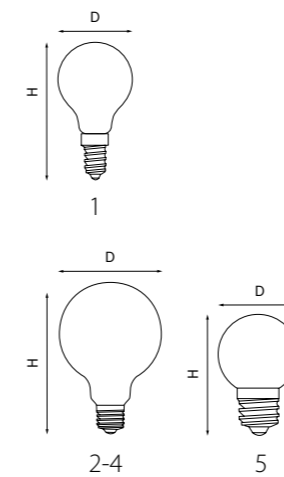

СВЕТОДИОДНЫЕ ЛАМПЫ G9 НА 220V

артикул		V		W		Lm	D	H			цветовая температура
930802	1	220	G9	9	360	850	35	74	20000	100	3000K ●
930804	1	220	G9	9	360	850	35	74	20000	100	4000K ○
940452	2	220	G9	6	360	492	18	50	20000	600	3000K ●
940454	2	220	G9	6	360	492	18	50	20000	600	4000K ○
940482*	3	220	G9	4	360	352	16*12	50	20000	500	3000K ●
940484*	3	220	G9	4	360	352	16*12	50	20000	500	4000K ○
940492*	4	220	G9	6	360	405	16*12	60	20000	600	3000K ●
940494*	4	220	G9	6	360	405	16*12	60	20000	600	4000K ○

* матовая колба

СВЕТОДИОДНЫЕ ЛАМПЫ FILAMENT E14 НА 220V

артикул		V		W		Lm	D	H			цветовая температура
933502	1	220	E14	6	360	430	35	98	20000	100	3000K ●
933504	1	220	E14	6	360	430	35	98	20000	100	4000K ○
933602	2	220	E14	6	360	430	35	125	20000	100	3000K ●
933604	2	220	E14	6	360	430	35	125	20000	100	4000K ○
933702	3	220	E14	6	360	430	35	95	20000	100	3000K ●
933704	3	220	E14	6	360	430	35	95	20000	100	4000K ○

СВЕТОДИОДНЫЕ ЛАМПЫ FILAMENT E14/E27 НА 220V

артикул		V		W		Lm	D	H			цветовая температура
933402	1	220	E14	4	360	360	25	82	15000	100	3000K ●
933404	1	220	E14	4	360	360	25	82	15000	100	4000K ○
933802	2	220	E14	6	360	560	45	80	15000	100	3000K ●
933804	2	220	E14	6	360	560	45	80	15000	100	4000K ○
933902	3	220	E27	6	360	630	30	185	15000	100	3000K ●
933904	3	220	E27	6	360	630	30	185	15000	100	4000K ○

СВЕТОДИОДНЫЕ ЛАМПЫ FILAMENT E27 НА 220V

артикул		V		W		Lm	D	H			цветовая температура
933002	1	220	E27	8	360	810	60	104	15000	100	3000K ●
933004	1	220	E27	8	360	810	60	104	15000	100	4000K ○
933102	2	220	E27	8	360	720	92	139	30000	100	3000K ●
933104	2	220	E27	8	360	720	92	139	30000	100	4000K ○
933202	3	220	E27	10	360	920	115	157	30000	100	3000K ●
933204	3	220	E27	10	360	920	115	157	30000	100	4000K ○
933302	4	220	E27	8	360	700	115	157	30000	100	3000K ●
933304	4	220	E27	8	360	700	115	157	30000	100	4000K ○
933822	5	220	E27	6	360	430	50	75	30000	20	3000K ●
933824	5	220	E27	6	360	430	50	75	30000	20	4000K ○