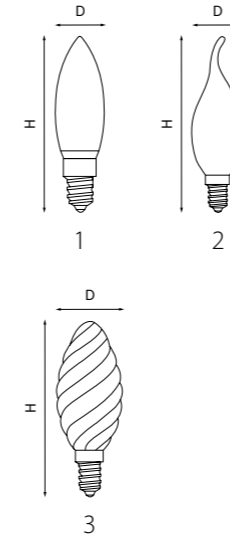

## СВЕТОДИОДНЫЕ ЛАМПЫ G9 НА 220V

артикул		V		W		Lm	D	H			цветовая температура
930802	1	220	G9	9	360	850	35	74	20000	100	3000K ●
930804	1	220	G9	9	360	850	35	74	20000	100	4000K ○
940452	2	220	G9	6	360	492	18	50	20000	600	3000K ●
940454	2	220	G9	6	360	492	18	50	20000	600	4000K ○
940482*	3	220	G9	4	360	352	16*12	50	20000	500	3000K ●
940484*	3	220	G9	4	360	352	16*12	50	20000	500	4000K ○
940492*	4	220	G9	6	360	405	16*12	60	20000	600	3000K ●
940494*	4	220	G9	6	360	405	16*12	60	20000	600	4000K ○

\* матовая колба