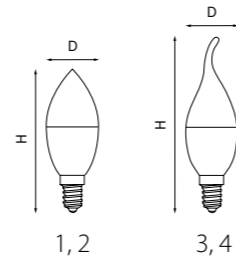

ДЕКОРАТИВНЫЕ СВЕТОДИОДНЫЕ ЛАМПЫ E14 НА 220V

артикул	V	W	Lm	D	H	цветовая температура			
940522	220	E14 7	60	460	35	110	20000	100	3000K ●
940542	220	E14 7	60	460	35	110	20000	100	3000K ●
940544	220	E14 7	60	460	35	110	20000	100	4000K ○
940622	220	E14 7	60	460	35	135	20000	100	3000K ●
940642	220	E14 7	60	460	35	135	20000	100	3000K ●
940644	220	E14 7	60	460	35	135	20000	100	4000K ○