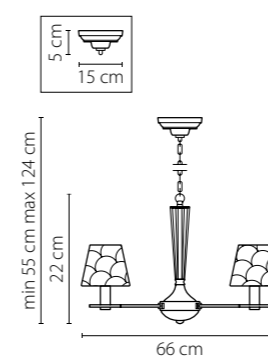

Perla

707061
ЧЕРНЫЙ
ЗОЛОТО
ПЕРЛАМУТР
ЛЮСТРА ПОДВЕСНАЯ
6 x E14 max 40W
6,8 kg

707081
ЧЕРНЫЙ
ЗОЛОТО
ПЕРЛАМУТР
ЛЮСТРА ПОДВЕСНАЯ
8 x E14 max 40W
8,6 kg