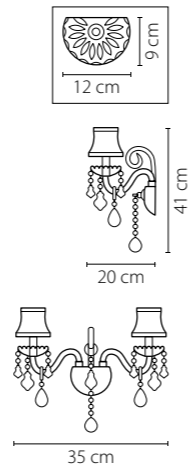

715627  
 ЧЕРНЫЙ ХРОМ  
 КОНЬЯЧНЫЙ  
 БРА  
 2 x E14 max 40W  
 1,9 kg

715067  
 ЧЕРНЫЙ ХРОМ  
 КОНЬЯЧНЫЙ  
 ЛЮСТРА ПОДВЕСНАЯ  
 6 x E14 max 40W  
 10 kg