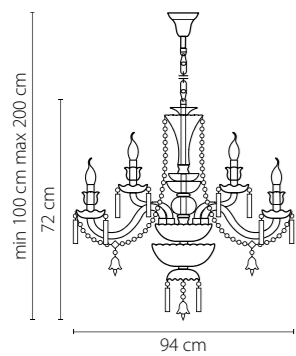

716154
ХРОМ
ПРОЗРАЧНЫЙ
ЛЮСТРА ПОДВЕСНАЯ
15 x E14 max 60W
26,4 kg

25 cm
15 cm

94

716624
ХРОМ
ПРОЗРАЧНЫЙ
БРА
2 x E14 max 60W
3 kg