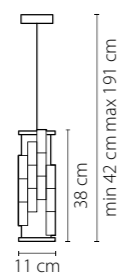

722030
 ХРОМ
 ПРОЗРАЧНЫЙ
 ЛЮСТРА ПОДВЕСНАЯ
 4 x G9 LED 6W
 3,1 kg

722620
 ХРОМ
 ПРОЗРАЧНЫЙ
 БРА
 3 x G9 max 40W
 2 kg

722040
 ХРОМ
 ПРОЗРАЧНЫЙ
 ЛЮСТРА ПОДВЕСНАЯ
 4 x G9 max 40W
 4,8 kg