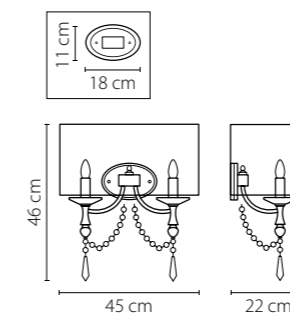

Paralume

725623
ЗОЛОТО
ПРОЗРАЧНЫЙ
БРА
2 x E14 max 40W
1,9 kg

725033
ЗОЛОТО
ПРОЗРАЧНЫЙ
ЛЮСТРА ПОДВЕСНАЯ
3x E14 max 40W
3,5 kg