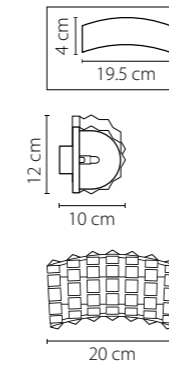

741072
 ЗОЛОТО
 ПРОЗРАЧНЫЙ
 ЛЮСТРА ПОТОЛОЧНАЯ
 7 x G9 max 40W
 7,25 kg

741622
 ЗОЛОТО
 ПРОЗРАЧНЫЙ
 БРА
 2 x G9 max 40W
 1,05 kg

741632
 ЗОЛОТО
 ПРОЗРАЧНЫЙ
 БРА
 3 x G9 max 40W
 2,1 kg