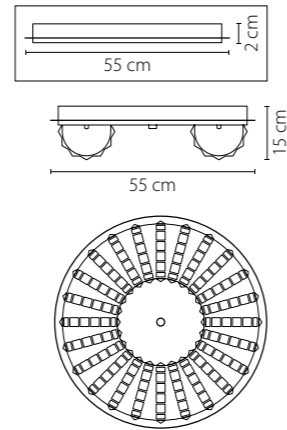

741072
 ЗОЛОТО
 ПРОЗРАЧНЫЙ
 ЛЮСТРА ПОТОЛОЧНАЯ
 7 x G9 max 40W
 7,25 kg

741622
 ЗОЛОТО
 ПРОЗРАЧНЫЙ
 БРА
 2 x G9 max 40W
 1,05 kg

741632
 ЗОЛОТО
 ПРОЗРАЧНЫЙ
 БРА
 3 x G9 max 40W
 2,1 kg