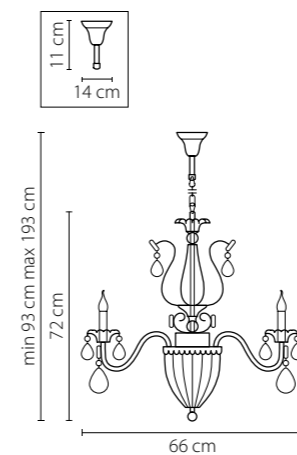

Schon

790112
ЗОЛОТО
ПРОЗРАЧНЫЙ
ЛЮСТРА ПОДВЕСНАЯ
8 x E14 max 60W
3 x E14 max 60W
12,7 kg

790114
СЕРЕБРО
ПРОЗРАЧНЫЙ
ЛЮСТРА ПОДВЕСНАЯ
8 x E14 max 60W
3 x E14 max 60W
12,7 kg