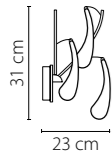

794634
ХРОМ
ЦВЕТНОЕ СТЕКЛО
БРА
3 x G4 12V max 20W
2,7 kg

794194
ХРОМ
ЦВЕТНОЕ СТЕКЛО
ЛЮСТРА ПОДВЕСНАЯ
9 x G9 max 40W
8,3 kg