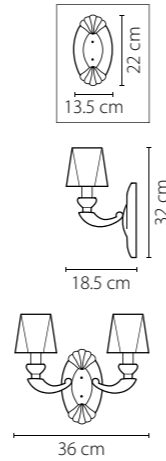

Ramo

690622
ЗОЛОТО
БРА
2 x E14 max 40W
1,45 kg

696622
ЗОЛОТО
ПРОЗРАЧНЫЙ
БРА
2 x E14 max 60W
2,4 kg

Rosata

695622
ЗОЛОТО
КРАСНЫЙ
БРА
2 x E14 max 60W
2,3 kg

Melagro

Barcato

697612
ЗОЛОТО
БРА
1 x E14 max 60W
0,8 kg