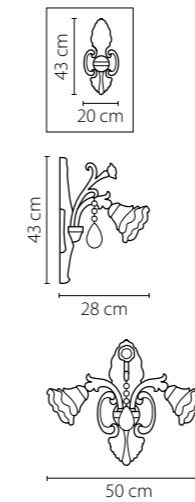

Ramo

690622
ЗОЛОТО
БРА
2 x E14 max 40W
1,45 kg

696622
ЗОЛОТО
ПРОЗРАЧНЫЙ
БРА
2 x E14 max 60W
2,4 kg

Rosata

695622
ЗОЛОТО
КРАСНЫЙ
БРА
2 x E14 max 60W
2,3 kg

Melagro

Barcato

697612
ЗОЛОТО
БРА
1 x E14 max 60W
0,8 kg