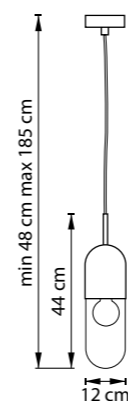

RAMO

690011
БРОНЗА
ПРОЗРАЧНЫЙ

690013
ШАМПАНЬ
ПРОЗРАЧНЫЙ

690017
МАТОВЫЙ ЧЕРНЫЙ
ПРОЗРАЧНЫЙ

ЛЮСТРА ПОДВЕСНАЯ
1 x E27 max 40W
1,3 kg