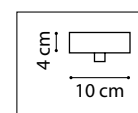

FERMO

724012
ЗОЛОТО

724014
ХРОМ

ЛЮСТРА ПОДВЕСНАЯ
1 x E27 max 40W
0,7 kg

724062
ЗОЛОТО

724064
ХРОМ

ЛЮСТРА ПОДВЕСНАЯ
6 x G9 max 40W
1,7 kg