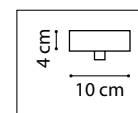

FERMO

724012
ЗОЛОТО

724014
ХРОМ

ЛЮСТРА ПОДВЕСНАЯ
1 x E27 max 40W
0,7 kg

724062
ЗОЛОТО

724064
ХРОМ

ЛЮСТРА ПОДВЕСНАЯ
6 x G9 max 40W
1,7 kg