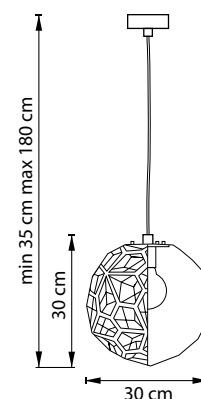

FERMO

724012
ЗОЛОТО

724014
ХРОМ

ЛЮСТРА ПОДВЕСНАЯ
1 x E27 max 40W
0,7 kg

724062
ЗОЛОТО

724064
ХРОМ

ЛЮСТРА ПОДВЕСНАЯ
6 x G9 max 40W
1,7 kg