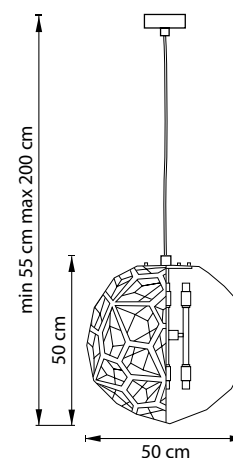

FERMO

724012
ЗОЛОТО

724014
ХРОМ

ЛЮСТРА ПОДВЕСНАЯ
1 x E27 max 40W
0,7 kg

724062
ЗОЛОТО

724064
ХРОМ

ЛЮСТРА ПОДВЕСНАЯ
6 x G9 max 40W
1,7 kg