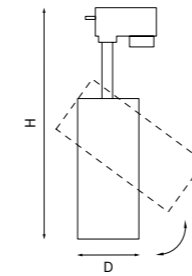

артикул	H	D	Lm	цветовая температура	источник света
■ 227236	164	40	550	3000K ●	LED 7Вт
■ 227246	164	40	550	4000K ○	LED 7Вт
■ 227237	164	40	550	3000K ●	LED 7Вт
■ 227247	164	40	550	4000K ○	LED 7Вт