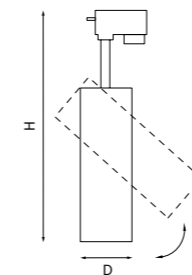

артикул	H	D	Lm	цветовая температура	источник света
■ 228236	230	60	1900	3000K ●	LED 20Вт
■ 228246	230	60	1900	4000K ○	LED 20Вт
■ 228237	230	60	1900	3000K ●	LED 20Вт
■ 228247	230	60	1900	4000K ○	LED 20Вт