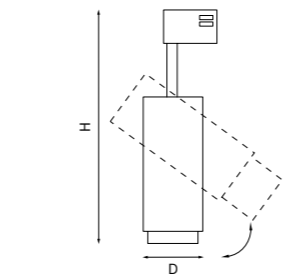

ТРЕКОВЫЕ СВЕТИЛЬНИКИ FUOCO 15Вт

Угол
рассеивания

■ 215236 3000K ●
■ 215246 4000K ○
БЕЛЫЙ

■ 215237 3000K ●
■ 215247 4000K ○
■ 215447 4000K ○
ЧЕРНЫЙ

■ 215249 4000K ○
СЕРЫЙ

| артикул | H | D | Lm | цветовая температура | источник света |
|----------|-----|----|-----|----------------------|----------------|
| ■ 215236 | 240 | 60 | 950 | 3000K ● | LED 15Вт |
| ■ 215246 | 240 | 60 | 950 | 4000K ○ | LED 15Вт |
| ■ 215237 | 240 | 60 | 950 | 3000K ● | LED 15Вт |
| ■ 215247 | 240 | 60 | 950 | 4000K ○ | LED 15Вт |
| ■ 215447 | 240 | 60 | 950 | 4000K ○ | LED 15Вт |
| ■ 215249 | 240 | 60 | 950 | 4000K ○ | LED 15Вт |