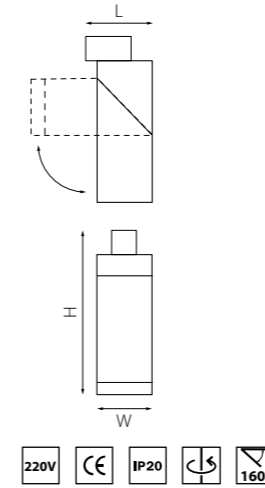

- A1T051046
■ A3T051046
БЕЛЫЙ
- A1T051047
■ A3T051047
ЧЕРНЫЙ

артикул	H	L	W	источник света
■ A1T051046	198	66	90	Gu10 max 50W
■ A3T051046	198	66	90	Gu10 max 50W
■ A1T051047	198	66	90	Gu10 max 50W
■ A3T051047	198	66	90	Gu10 max 50W

КОМПЛЕКТЫ ILLUMO

- A1T051016
■ A3T051016
БЕЛЫЙ
- A1T051017
■ A3T051017
ЧЕРНЫЙ
- A1T051019
■ A3T051019
СЕРЫЙ

артикул	H	L	W	источник света
■ A1T051016	207	65	60	Gu10 max 50W
■ A3T051016	207	65	60	Gu10 max 50W
■ A1T051017	207	65	60	Gu10 max 50W
■ A3T051017	207	65	60	Gu10 max 50W
■ A1T051019	207	65	60	Gu10 max 50W
■ A3T051019	207	65	60	Gu10 max 50W

- A1T051056
■ A3T051056
БЕЛЫЙ
- A1T051057
■ A3T051057
ЧЕРНЫЙ
- A1T051059
■ A3T051059
СЕРЫЙ

артикул	H	L	W	источник света
■ A1T051056	230	70	60	Gu10 max 50W
■ A3T051056	230	70	60	Gu10 max 50W
■ A1T051057	230	70	60	Gu10 max 50W
■ A3T051057	230	70	60	Gu10 max 50W
■ A1T051059	230	70	60	Gu10 max 50W
■ A3T051059	230	70	60	Gu10 max 50W