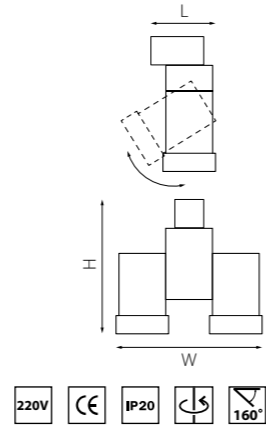

- A1T051036
  ■ A3T051036
  БЕЛЫЙ
- A1T051037
  ■ A3T051037
  ЧЕРНЫЙ

артикул	H	L	W	источник света
■ A1T051036	176	67	142	Gu10 max 50W
■ A3T051036	176	67	142	Gu10 max 50W
■ A1T051037	176	67	142	Gu10 max 50W
■ A3T051037	176	67	142	Gu10 max 50W

- A1T051046
  ■ A3T051046
  БЕЛЫЙ
- A1T051047
  ■ A3T051047
  ЧЕРНЫЙ

артикул	H	L	W	источник света
■ A1T051046	198	66	90	Gu10 max 50W
■ A3T051046	198	66	90	Gu10 max 50W
■ A1T051047	198	66	90	Gu10 max 50W
■ A3T051047	198	66	90	Gu10 max 50W