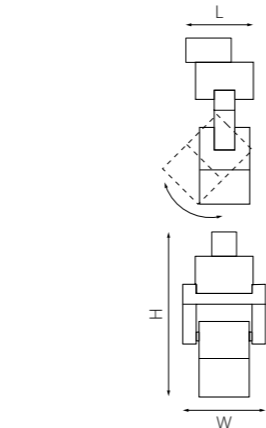

КОМПЛЕКТЫ ILLUMO

- A1T051026
  ■ A3T051026
  БЕЛЫЙ
- A1T051027
  ■ A3T051027
  ЧЕРНЫЙ
- A1T051020
  ■ A3T051020
  СЕРЫЙ

артикул	H	L	W	источник света
■ A1T051026	151	67	94	Gu10 max 50W
■ A3T051026	151	67	94	Gu10 max 50W
■ A1T051027	151	67	94	Gu10 max 50W
■ A3T051027	151	67	94	Gu10 max 50W
■ A1T051020	151	67	94	Gu10 max 50W
■ A3T051020	151	67	94	Gu10 max 50W

- A1T051036
  ■ A3T051036
  БЕЛЫЙ
- A1T051037
  ■ A3T051037
  ЧЕРНЫЙ

артикул	H	L	W	источник света
■ A1T051036	176	67	142	Gu10 max 50W
■ A3T051036	176	67	142	Gu10 max 50W
■ A1T051037	176	67	142	Gu10 max 50W
■ A3T051037	176	67	142	Gu10 max 50W

- A1T051046
  ■ A3T051046
  БЕЛЫЙ
- A1T051047
  ■ A3T051047
  ЧЕРНЫЙ

артикул	H	L	W	источник света
■ A1T051046	198	66	90	Gu10 max 50W
■ A3T051046	198	66	90	Gu10 max 50W
■ A1T051047	198	66	90	Gu10 max 50W
■ A3T051047	198	66	90	Gu10 max 50W

КОМПЛЕКТЫ ILLUMO

- A1T051016
  ■ A3T051016
  БЕЛЫЙ
- A1T051017
  ■ A3T051017
  ЧЕРНЫЙ
- A1T051019
  ■ A3T051019
  СЕРЫЙ

артикул	H	L	W	источник света
■ A1T051016	207	65	60	Gu10 max 50W
■ A3T051016	207	65	60	Gu10 max 50W
■ A1T051017	207	65	60	Gu10 max 50W
■ A3T051017	207	65	60	Gu10 max 50W
■ A1T051019	207	65	60	Gu10 max 50W
■ A3T051019	207	65	60	Gu10 max 50W

- A1T051056
  ■ A3T051056
  БЕЛЫЙ
- A1T051057
  ■ A3T051057
  ЧЕРНЫЙ
- A1T051059
  ■ A3T051059
  СЕРЫЙ

артикул	H	L	W	источник света
■ A1T051056	230	70	60	Gu10 max 50W
■ A3T051056	230	70	60	Gu10 max 50W
■ A1T051057	230	70	60	Gu10 max 50W
■ A3T051057	230	70	60	Gu10 max 50W
■ A1T051059	230	70	60	Gu10 max 50W
■ A3T051059	230	70	60	Gu10 max 50W