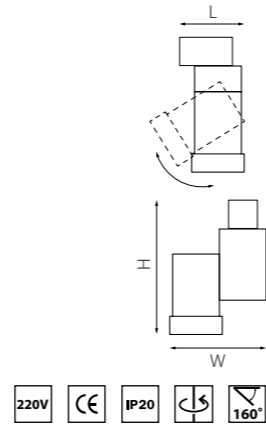

КОМПЛЕКТЫ ILLUMO

- A1T051026
■ A3T051026
БЕЛЫЙ
- A1T051027
■ A3T051027
ЧЕРНЫЙ
- A1T051020
■ A3T051020
СЕРЫЙ

артикул	H	L	W	источник света
■ A1T051026	151	67	94	Gu10 max 50W
■ A3T051026	151	67	94	Gu10 max 50W
■ A1T051027	151	67	94	Gu10 max 50W
■ A3T051027	151	67	94	Gu10 max 50W
■ A1T051020	151	67	94	Gu10 max 50W
■ A3T051020	151	67	94	Gu10 max 50W

- A1T051036
■ A3T051036
БЕЛЫЙ
- A1T051037
■ A3T051037
ЧЕРНЫЙ

артикул	H	L	W	источник света
■ A1T051036	176	67	142	Gu10 max 50W
■ A3T051036	176	67	142	Gu10 max 50W
■ A1T051037	176	67	142	Gu10 max 50W
■ A3T051037	176	67	142	Gu10 max 50W