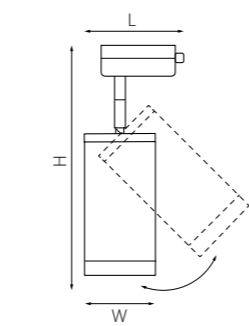

КОМПЛЕКТЫ RULLO Ø 60MM

- R1T436436 ■ R1T437437 ■ R1T436437 ■ R1T437436
- R3T436436 ■ R3T437437 ■ R3T436437 ■ R3T437436
- БЕЛЫЙ ЧЕРНЫЙ БЕЛЫЙ ЧЕРНЫЙ

артикул	H	L	W	источник света
■ R1T436436	250	90	65	Gu10 max 50W
■ R3T436436	250	90	65	Gu10 max 50W
■ R1T437437	250	90	65	Gu10 max 50W
■ R3T437437	250	90	65	Gu10 max 50W
■ R1T436437	250	90	65	Gu10 max 50W
■ R3T436437	250	90	65	Gu10 max 50W
■ R1T437436	250	90	65	Gu10 max 50W
■ R3T437436	250	90	65	Gu10 max 50W

КОМПЛЕКТЫ RULLO Ø 60MM

- R1T43630 ■ R1T43730
- R3T43630 ■ R3T43730
- БЕЛЫЙ ЧЕРНЫЙ

- R1T430430 ■ R1T43130 ■ R1T44030
- ЧЕРНЫЙ ЧЕРНЫЙ ЧЕРНЫЙ
- МЕДЬ БРОНЗА ЗОЛОТО

- R1T43230 ■ R1T43330 ■ R1T43430 ■ R1T43530
- БЕЛЫЙ БЕЛЫЙ БЕЛЫЙ БЕЛЫЙ
- РОЗОВЫЙ ЖЕЛТЫЙ ЗЕЛЕНый ГОЛУБОЙ