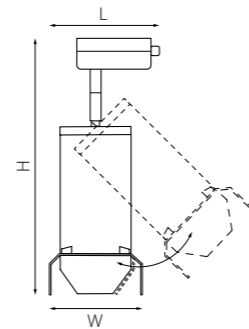

КОМПЛЕКТЫ RULLO Ø 60MM

- R1T436436 ■ R1T437437 ■ R1T436437 ■ R1T437436
- R3T436436 ■ R3T437437 ■ R3T436437 ■ R3T437436
- БЕЛЫЙ ЧЕРНЫЙ БЕЛЫЙ ЧЕРНЫЙ

артикул	H	L	W	источник света
■ R1T436436	250	90	65	Gu10 max 50W
■ R3T436436	250	90	65	Gu10 max 50W
■ R1T437437	250	90	65	Gu10 max 50W
■ R3T437437	250	90	65	Gu10 max 50W
■ R1T436437	250	90	65	Gu10 max 50W
■ R3T436437	250	90	65	Gu10 max 50W
■ R1T437436	250	90	65	Gu10 max 50W
■ R3T437436	250	90	65	Gu10 max 50W

КОМПЛЕКТЫ RULLO Ø 60MM

- R1T43630 ■ R1T43730
- R3T43630 ■ R3T43730
- БЕЛЫЙ ЧЕРНЫЙ

- R1T430430 ■ R1T43130 ■ R1T44030
- ЧЕРНЫЙ ЧЕРНЫЙ ЧЕРНЫЙ
- МЕДЬ БРОНЗА ЗОЛОТО

- R1T43230 ■ R1T43330 ■ R1T43430 ■ R1T43530
- БЕЛЫЙ БЕЛЫЙ БЕЛЫЙ БЕЛЫЙ
- РОЗОВЫЙ ЖЕЛТЫЙ ЗЕЛЕНый ГОЛУБОЙ