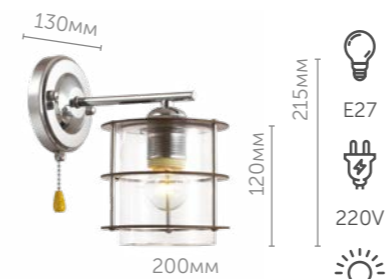

Bonnie |

Линия Bonnie - отличное дополнение к интерьеру в скандинавском стиле. Светильники декорированы натуральным деревом, а двухцветные стеклянные плафоны имеют необычный эффект скрученности.

4491/1W

Бра

металл | дерево, белый
стекло • прозрачный, белый

3504/1W

Бра

металл | хром | кофе
стекло • дерево

3504/3C

Люстра потолочная

металл | хром | кофе
стекло • дерево

3504/5C

Люстра потолочная

металл | хром | кофе
стекло • дерево

— выключатель на основании

4491/5C

Люстра потолочная

металл | дерево, белый
стекло • прозрачный, белый

4491/1

Подвес

металл | дерево, белый
стекло • прозрачный, белый

Rotondum

Стильная и современная линия Rotondum отличается оригинальным оформлением плафонов: прозрачные цилиндры из стекла обрамлены здесь деревянными декоративными решетками. Такой светильник станет отличным акцентом интерьера в стиле кантри или лофт.