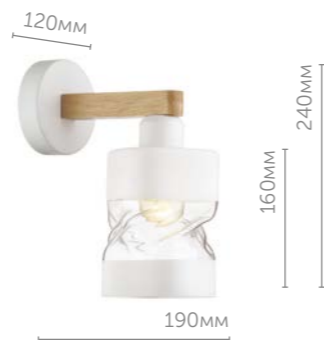

Bonnie |

Линия Bonnie - отличное дополнение к интерьеру в скандинавском стиле. Светильники декорированы натуральным деревом, а двухцветные стеклянные плафоны имеют необычный эффект скрученности.

4491/1W

Бра

металл | дерево, белый
стекло • прозрачный, белый