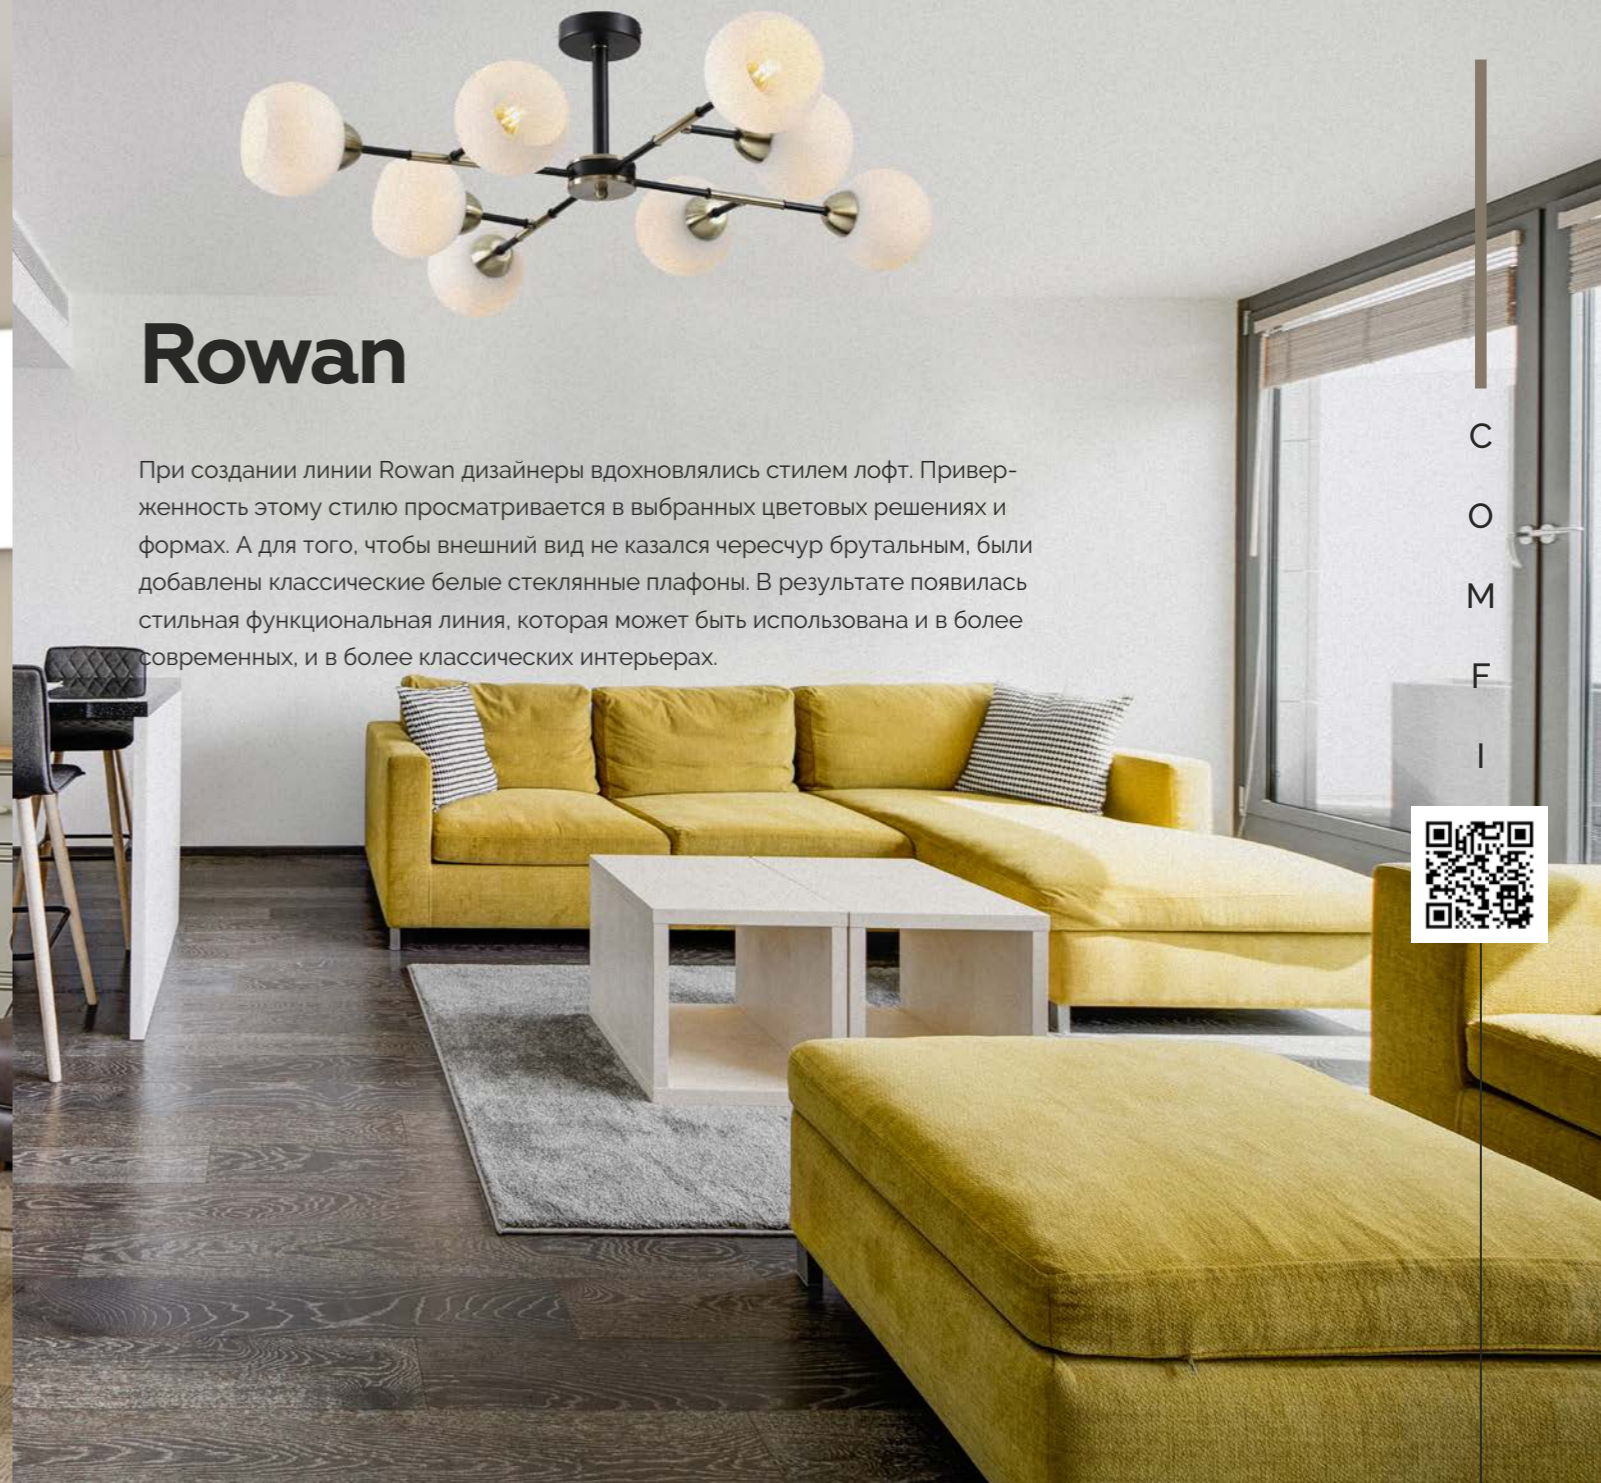

C
O
M
F
I

IO — выключатель на основании