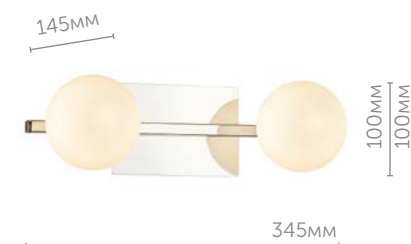

4566/2W

Бра

металл | хром
стекло • белый