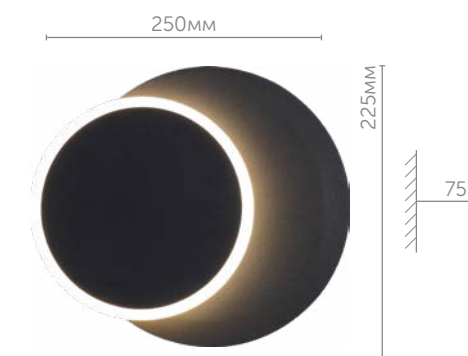

# Devin

Настенные светильники Devin представлены в простых формах, круге и квадрате, и классической цветовой гамме, в чёрном и белом цветах. Их минималистичный дизайн и чистые линии отлично сочетаются с любым современным интерьером. Благодаря светодиодной технологии они обеспечивают яркое и энергоэффективное освещение, подчеркивая важные детали Вашего пространства. Эти настенные светильники прекрасно сочетают функциональность с эстетикой для создания современной атмосферы в Вашем доме.

5626/9WL

Бра

металл | акрил  
белый

5627/9WL

Бра

металл | акрил  
чёрный

5628/11WL

Бра

металл | акрил  
белый

5629/11WL

Бра

металл | акрил  
чёрный

— поворотный механизм плафона

L  
E  
D  
I  
O