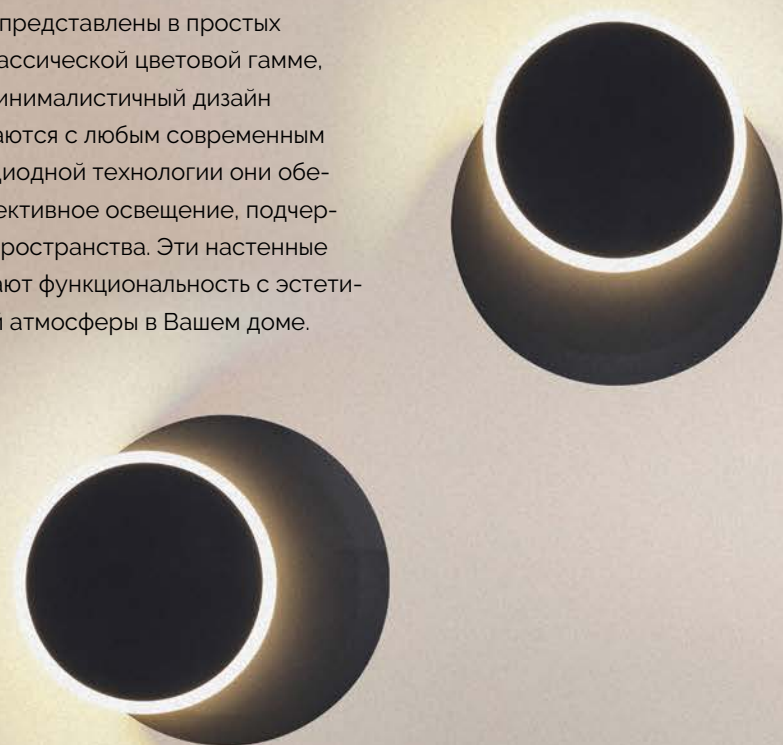

# Devin

Настенные светильники Devin представлены в простых формах, круге и квадрате, и классической цветовой гамме, в чёрном и белом цветах. Их минималистичный дизайн и чистые линии отлично сочетаются с любым современным интерьером. Благодаря светодиодной технологии они обеспечивают яркое и энергоэффективное освещение, подчеркивая важные детали Вашего пространства. Эти настенные светильники прекрасно сочетают функциональность с эстетикой для создания современной атмосферы в Вашем доме.

металл | акрил  
белый

5629/11WL

Бра

металл | акрил  
чёрный

— поворотный механизм плафона

L  
E  
D  
I  
O