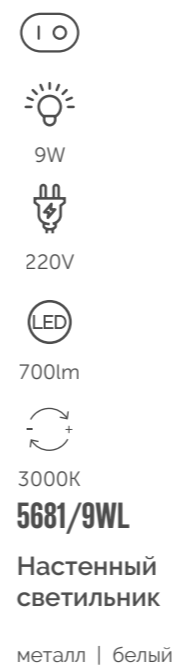

Ferris

Настенный светильник Ferris придает Вашему интерьеру элегантность и функциональность. Он оснащен светодиодной лентой, которая создаёт эффект отраженного света от стены. Такой световой эффект добавляет тепла и уюта в Ваше пространство. Дополнительно, этот светильник оборудован светодиодным спотом, который обеспечивает направленный свет для чтения или акцентного освещения. Вы сможете насладиться ярким и комфортным светом во время отдыха или работы.

L
E
D
I
O