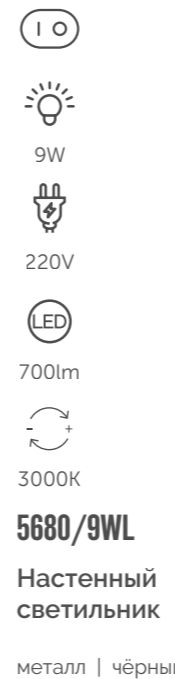

— выключатель на основании