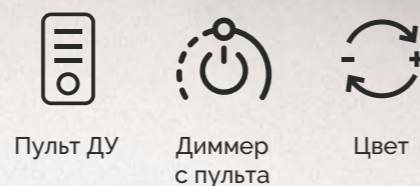

Ø 180мм
315мм
815мм

5282/96CL
Люстра потолочная

металл | хром
акрил • белый

96W
220V
LED
4546lm
3000-6000K

Ø 180мм
315мм
1040мм

5282/99CL
Люстра потолочная

металл | хром
акрил • белый

156W
220V
LED
9899lm
3000-6000K

Ø 180мм
315мм
815мм

5283/96CL
Люстра потолочная

металл | золотой
акрил • коричневый

96W
220V
LED
4546lm
3000-6000K

Ø 180мм
315мм
1040мм

5283/99CL
Люстра потолочная

металл | золотой
акрил • коричневый

156W
220V
LED
9899lm
3000-6000K

Ø 140мм
275мм
655мм

6506/66CL
Люстра потолочная

металл | акрил
чёрный

66W
220V
LED
4126lm
3000-6000K

Ø 180мм
315мм
1040мм

6506/99CL
Люстра потолочная

металл | акрил
чёрный

156W
220V
LED
9899lm
3000-6000K

L
E
D
I
O