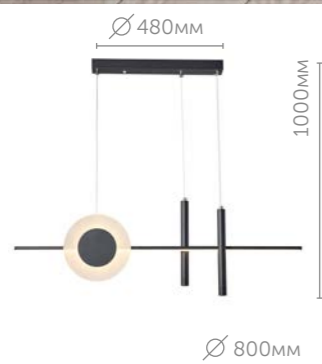

Mizuki

Подвесные светильники Mizuki идеально подойдут для подсветки барной, обеденной или рабочей зоны. Поклонники минимализма оценят их однотонный цвет и матовость акрилового рассеивателя. Светильник оснащен пультом ДУ и эффектом памяти, что сделает опыт его использования простым и приятным.

Пульт ДУ

Диммер с пульта

Цвет

5613/28L

Светильник подвесной

металл | чёрный

28W

220V