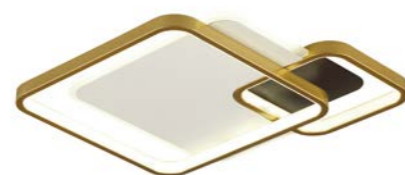

5244/59CL

Люстра потолочная

металл | белый | черный | синий акрил