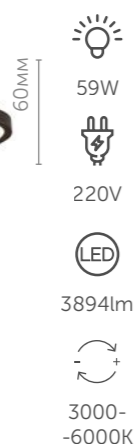

5244/59CL

Люстра потолочная

металл | белый | черный | синий акрил