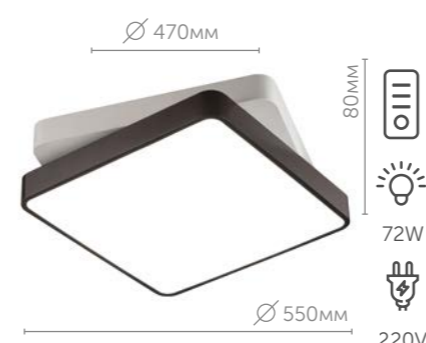

4511/72CL

Люстра потолочная

металл | белый, черный акрил