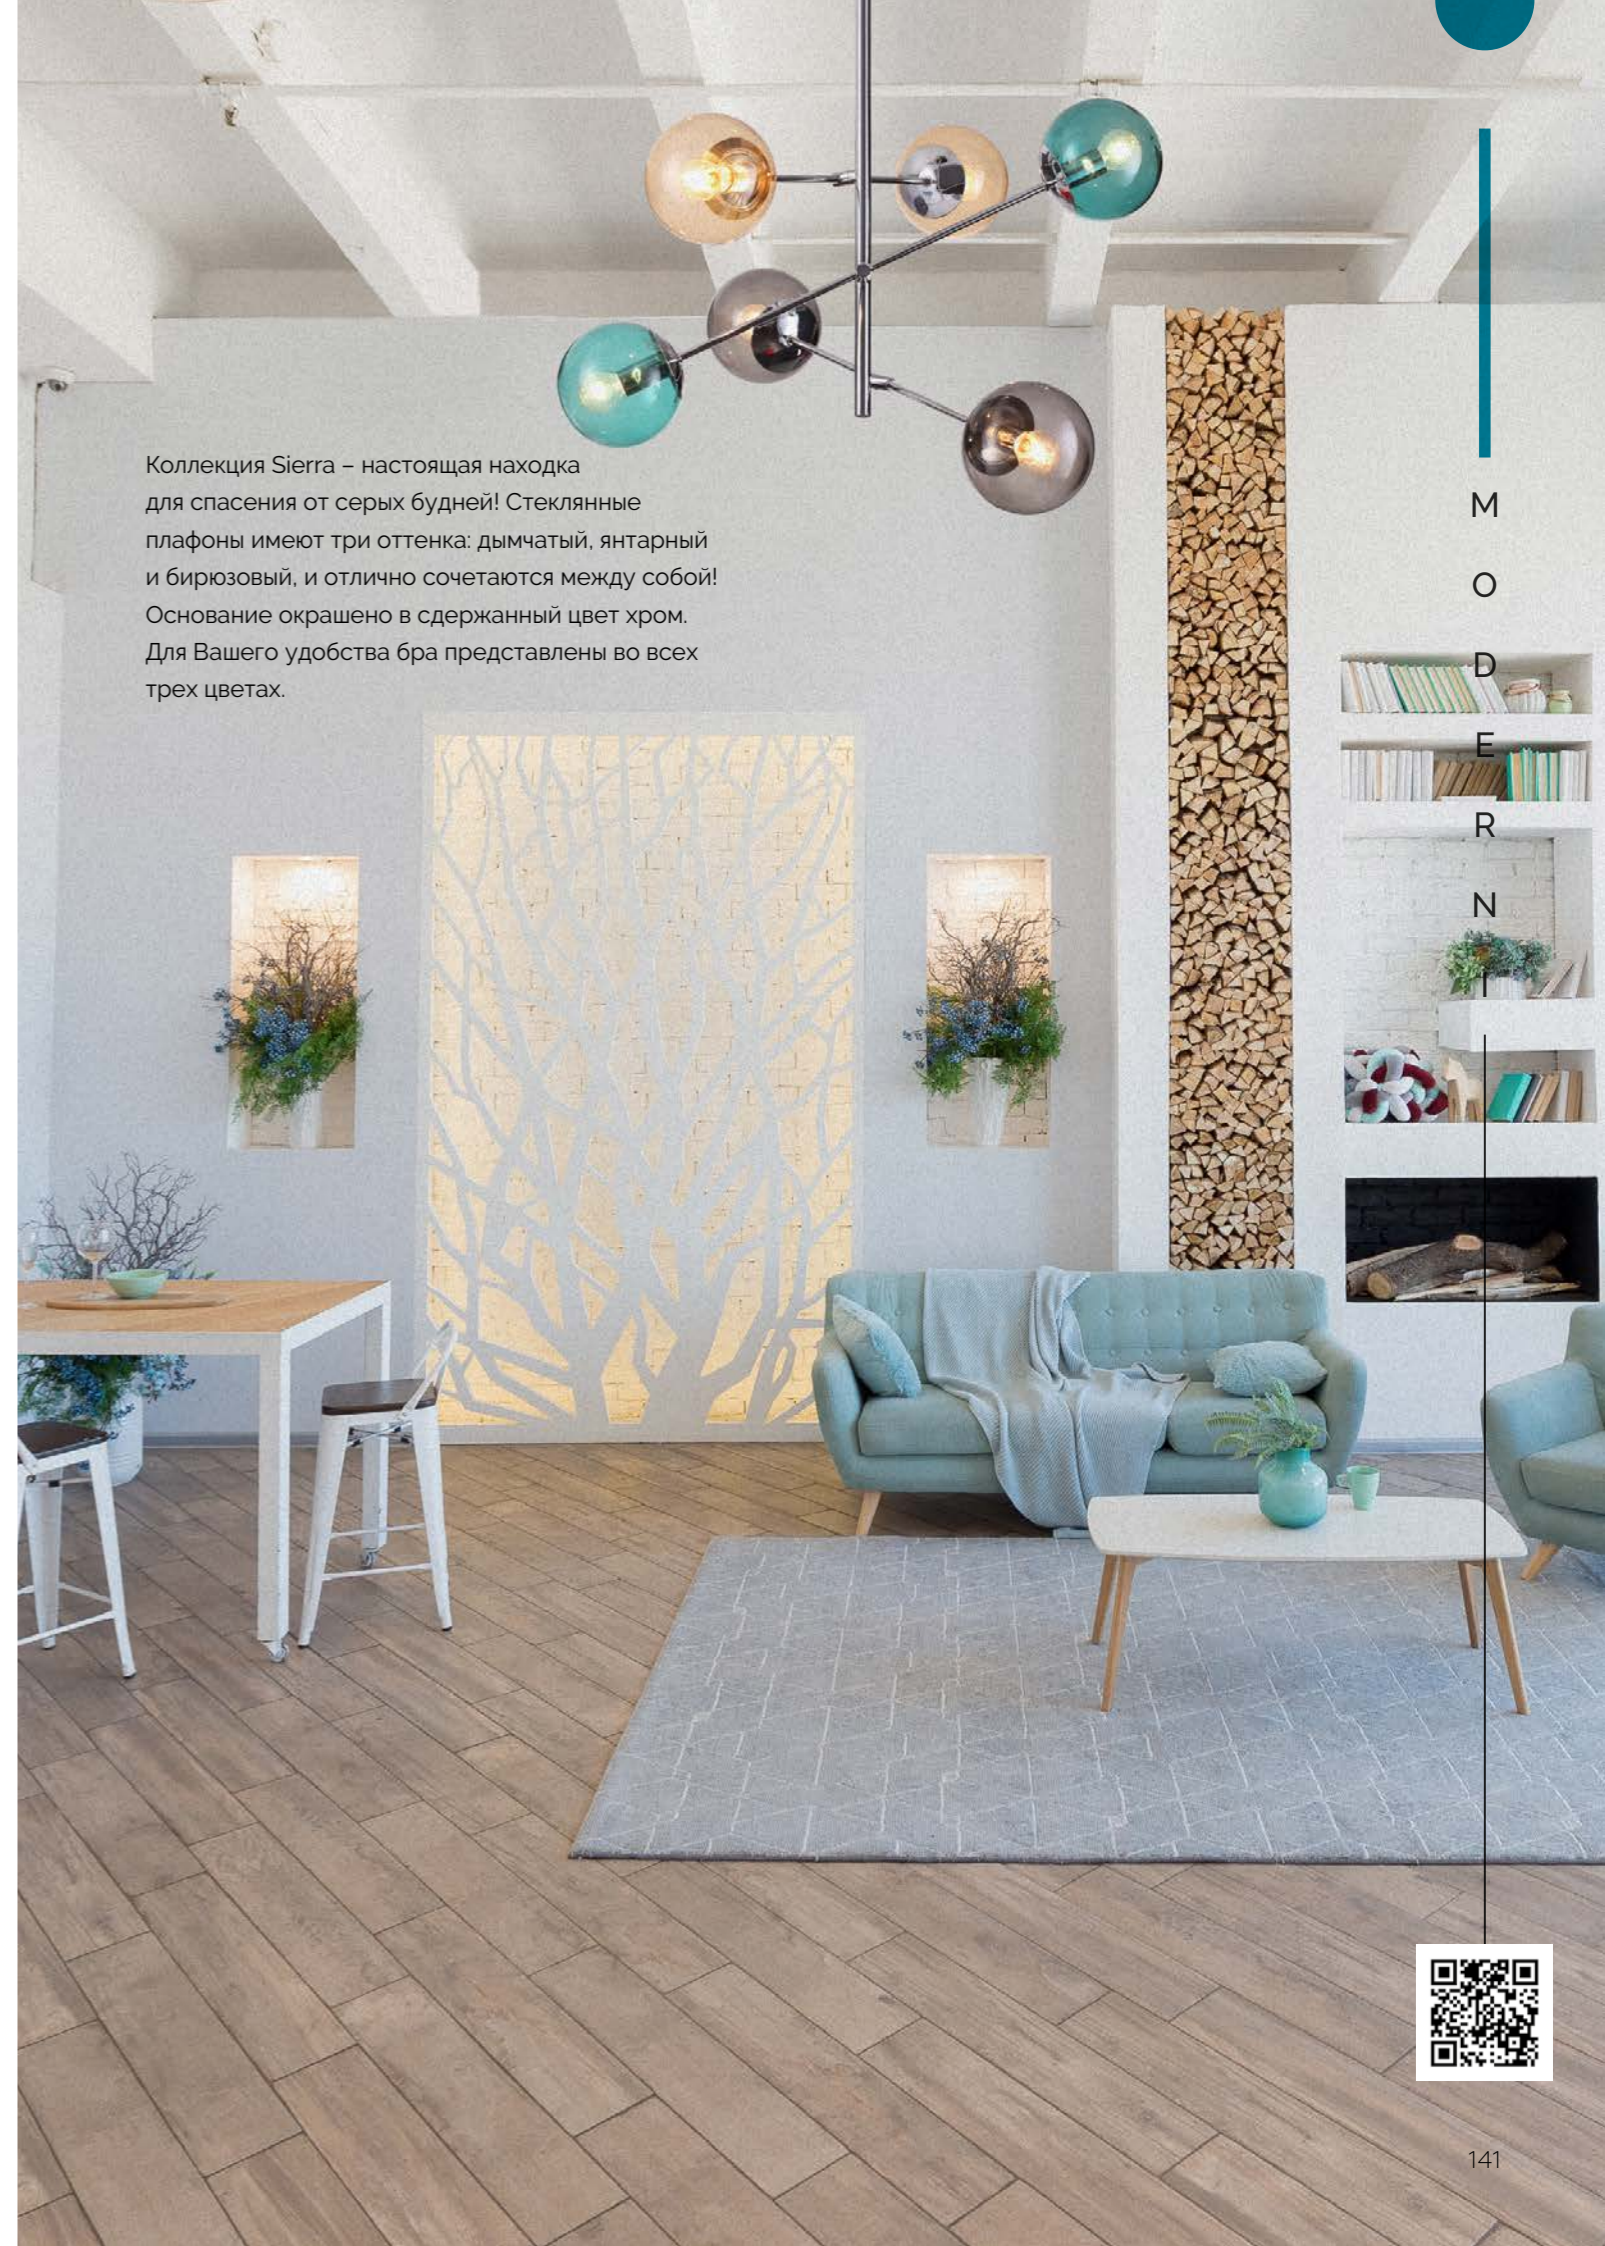

 — выключатель на основании

Коллекция Sierra – настоящая находка для спасения от серых будней! Стекланные плафоны имеют три оттенка: дымчатый, янтарный и бирюзовый, и отлично сочетаются между собой! Основание окрашено в сдержанный цвет хром. Для Вашего удобства бра представлены во всех трех цветах.