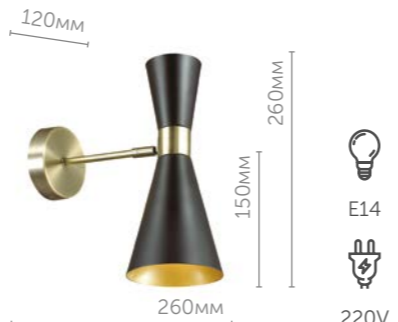

Quinn

Стильная линия Quinn – воплощение элегантного лаконизма и совершенства линий, эффектного сочетания белого матового цвета с хромом, матового черного с античной бронзой. Все металлические плафоны в люстрах и бра являются поворотными на 90 / 360 градусов по вертикали / горизонтали.

3662/1W
Бра
металл | античная бронза
металл • черный
E14
220V
1*60W
[rotation icon]

3661/1W
Бра
металл | хром
металл • белый
E14
220V
1*60W
[rotation icon]

3662/3C
Люстра потолочная
металл | античная бронза
металл • черный
E14 220V 3*60W [rotation icon]