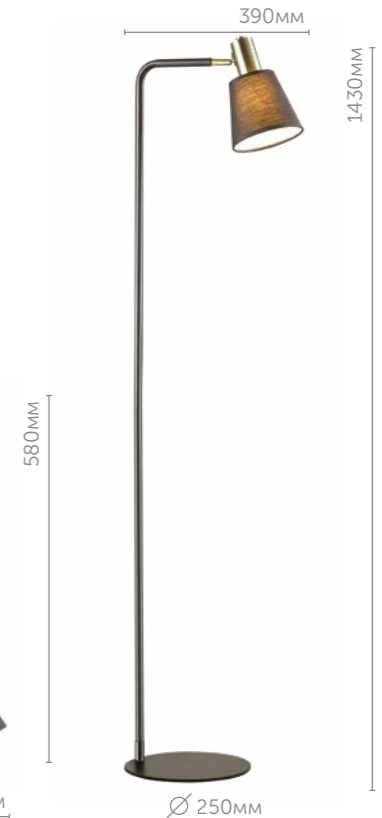

**3638/1**

Подвес

металл | античная бронза  
текстиль • черный

**3638/1W**

Бра с проводом

металл | античная бронза  
текстиль • черный

**3638/1T**

Настольная лампа

металл | античная бронза  
текстиль • черный

**3638/5**

Люстра

металл | античная бронза  
текстиль • черный

**3638/1F**

Торшер

металл | античная бронза  
текстиль • черный

— поворотный механизм плафона — выключатель на шнуре