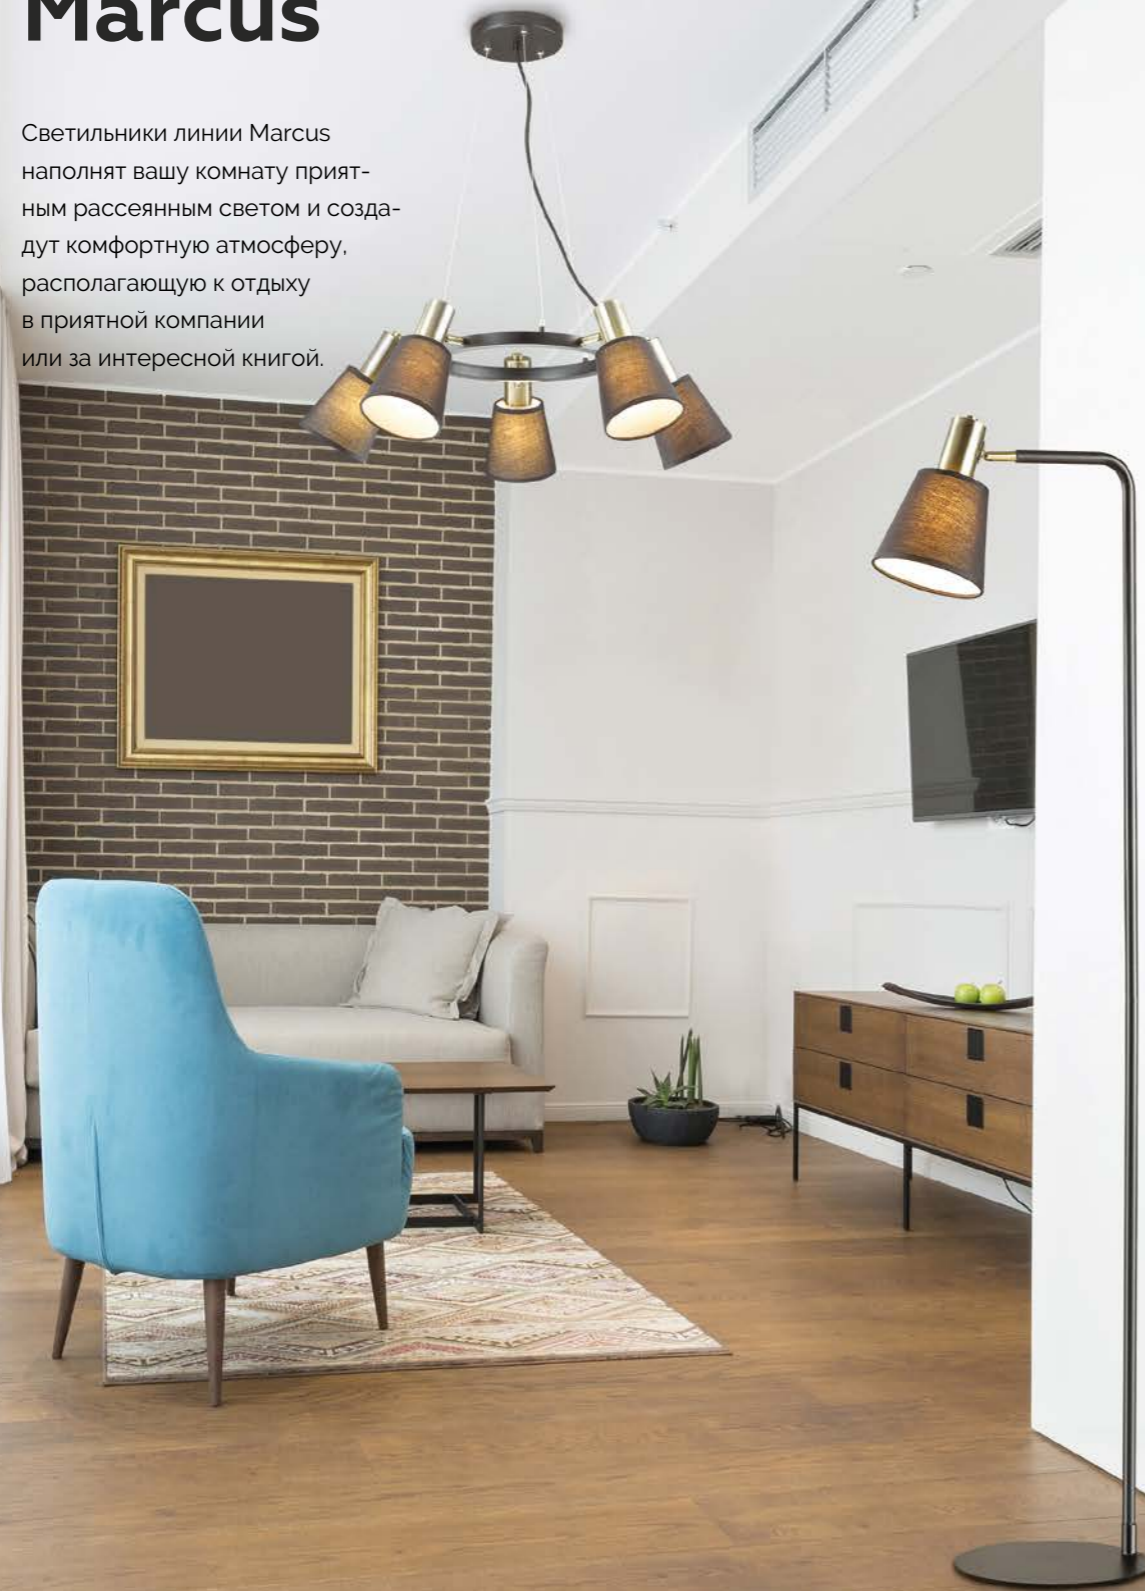

# Marcus

Светильники линии Marcus наполнят вашу комнату приятным рассеянным светом и создадут комфортную атмосферу, располагающую к отдыху в приятной компании или за интересной книгой.

M  
O  
D  
E  
R  
N  
I