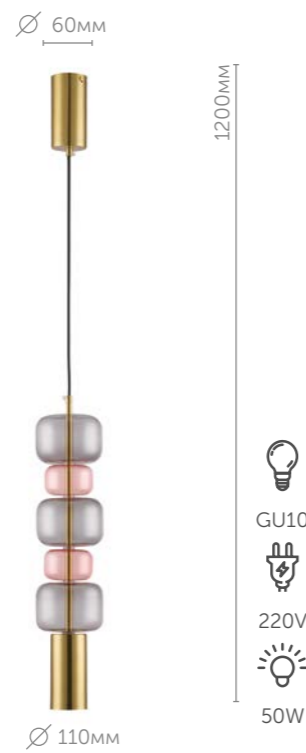

6503/1
Подвес

металл | чёрный
стекло

6504/1A
Подвес

металл | латунь
стекло • серый • розовый

6505/1A
Подвес

металл | хром
стекло • белый • серый • розовый

6503/1A
Подвес

металл | чёрный
стекло

6504/1
Подвес

металл | латунь
стекло • серый • розовый

6505/1
Подвес

металл | хром
стекло • белый • серый • розовый

Verona

Линия Verona предлагает направленное освещение в стильном исполнении. Она оснащена цоколем GU10, позволяющим использовать различные типы ламп для создания нужной атмосферы. Декоративные элементы из цветного стекла в форме мягкого квадрата добавляют элегантности и изысканности этой серии. Используйте эти подвесы как индивидуальные акценты или создайте эффектную группу для освещения определенных зон в Вашем пространстве.