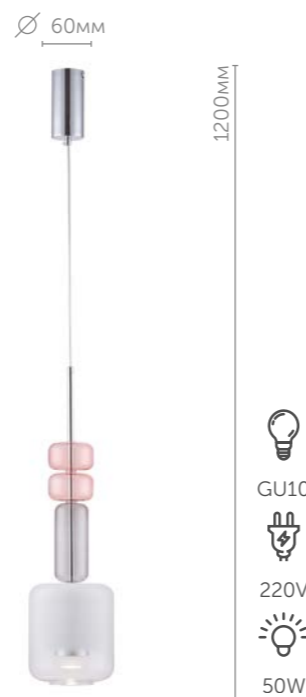

6503/1
Подвес

металл | чёрный
стекло

6504/1A
Подвес

металл | латунь
стекло • серый • розовый

6505/1A
Подвес

металл | хром
стекло • белый • серый • розовый

6503/1A
Подвес

металл | чёрный
стекло

6504/1
Подвес

металл | латунь
стекло • серый • розовый

6505/1
Подвес

металл | хром
стекло • белый • серый • розовый

Verona

Линия Verona предлагает направленное освещение в стильном исполнении. Она оснащена цоколем GU10, позволяющим использовать различные типы ламп для создания нужной атмосферы. Декоративные элементы из цветного стекла в форме мягкого квадрата добавляют элегантности и изысканности этой серии. Используйте эти подвесы как индивидуальные акценты или создайте эффектную группу для освещения определенных зон в Вашем пространстве.