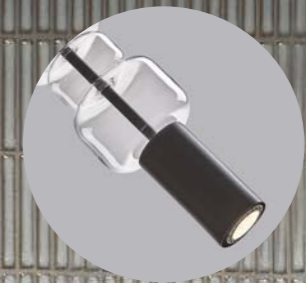

6503/1
Подвес

металл | чёрный
стекло

6504/1A
Подвес

металл | латунь
стекло • серый • розовый

6505/1A
Подвес

металл | хром
стекло • белый • серый • розовый

6503/1A
Подвес

металл | чёрный
стекло

6504/1
Подвес

металл | латунь
стекло • серый • розовый

6505/1
Подвес

металл | хром
стекло • белый • серый • розовый

Verona

Линия Verona предлагает направленное освещение в стильном исполнении. Она оснащена цоколем GU10, позволяющим использовать различные типы ламп для создания нужной атмосферы. Декоративные элементы из цветного стекла в форме мягкого квадрата добавляют элегантности и изысканности этой серии. Используйте эти подвесы как индивидуальные акценты или создайте эффектную группу для освещения определенных зон в Вашем пространстве.