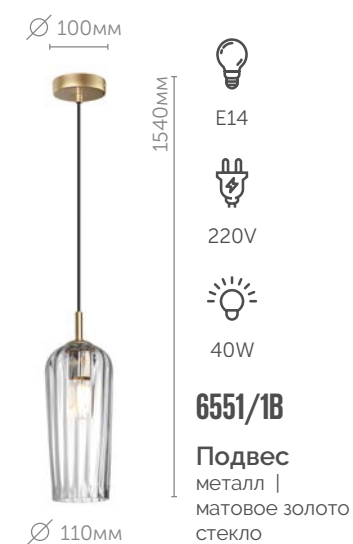

Линия Ellie включает в себя подвесы трех размеров, каждый с привлекательным рельефным плафоном. Прозрачность плафонов позволяет исходящему свету создавать прекрасную игру отражений и шириться в комнате, добавляя атмосферы и стиля. Независимо от того, используете ли Вы один подвес или комбинированную группу, Ellie будет элегантным и впечатляющим дополнением к любому современному или классическому интерьеру.

## Ellie