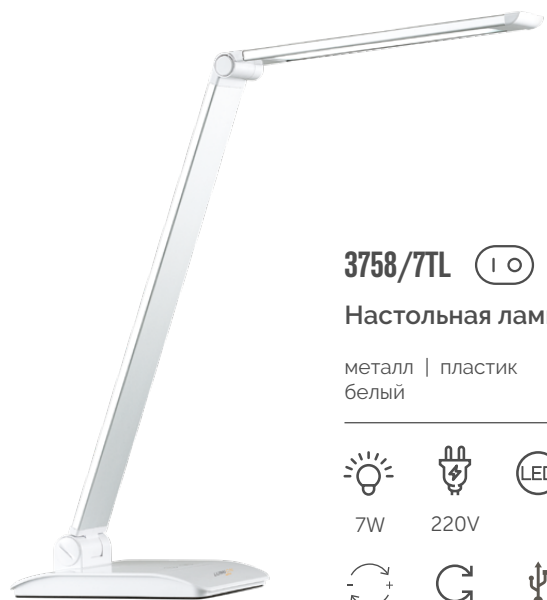

3757/7TL

Настольная лампа

металл | пластик
черный

7W

220V

5000K

USB

Линия эргономичных настольных ламп Reiko отлично подойдет для подсветки рабочей зоны школьника. Угол наклона регулируется, и лампа легко фиксируется в оптимальном положении для рисования, письма и занятий творчеством.

3 ступени яркости.

3 режима цветовой температуры.

3758/7TL

Настольная лампа

металл | пластик
белый

7W

220V

5000K

USB

5220/3WL

Бра

металл | черный

3W

220V

330lm

3000K

металл | пластик
матовое серебро

7W

220V

5000K

USB

— выключатель на основании

— поворотный механизм плафона

Chase