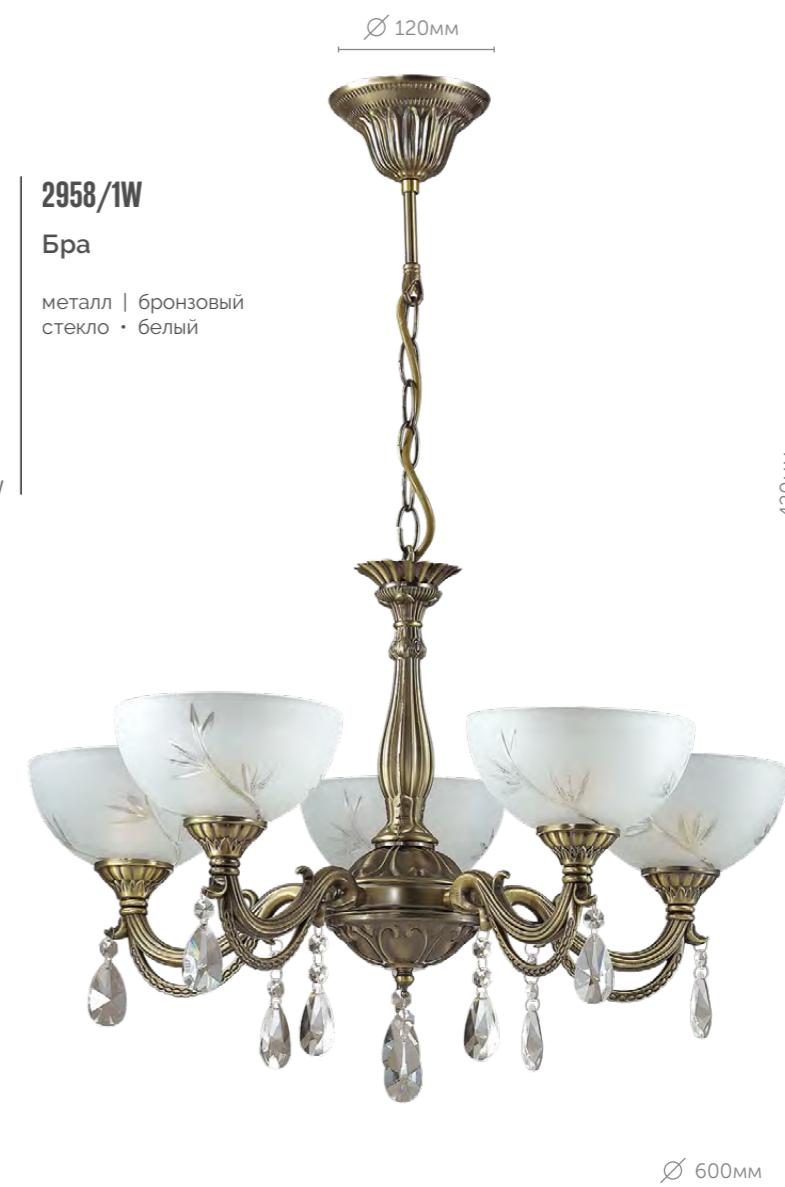

3403/5C

Люстра потолочная

металл | бронзовый
стекло • белый

E27

220V

5*40W

Horas

Horas – уникальная и оригинальная линия в классическом стиле, в которой никого не оставят равнодушными эффектные декоры в виде птиц из полиэфирной смолы на металлических кольцах.

3403/1W

Бра

металл | бронзовый
стекло • белый

E27

220V

1*40W

3403/3C

Люстра потолочная

металл | бронзовый
стекло • белый

E27

220V

3*40W

Nora

Линия Nora оформлена в классическом стиле. Светильники состоят из плафонов из пескоструйного стекла и классической бронзовой арматуры. Данная линия является воплощением традиционной классики и без сомнения украсит Ваш интерьер.

металл | бронзовый
стекло • белый

E27

220V

3*60W

2958/5

Люстра

металл | бронзовый
стекло • белый

E27