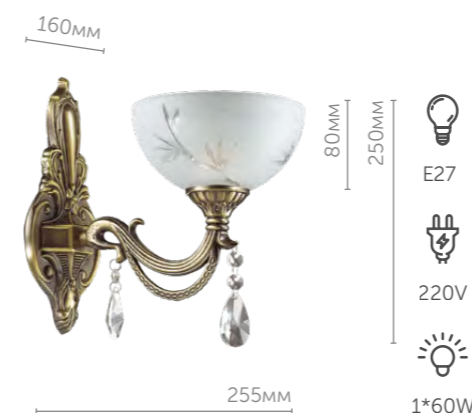

3403/5C

Люстра потолочная

металл | бронзовый
стекло • белый

E27

220V

5*40W

Horas

Horas – уникальная и оригинальная линия в классическом стиле, в которой никого не оставят равнодушными эффектные декоры в виде птиц из полиэфирной смолы на металлических кольцах.

3403/1W

Бра

металл | бронзовый
стекло • белый

E27

220V

1*40W

3403/3C

Люстра потолочная

металл | бронзовый
стекло • белый

E27

220V

3*40W

Nora

Линия Nora оформлена в классическом стиле. Светильники состоят из плафонов из пескоструйного стекла и классической бронзовой арматуры. Данная линия является воплощением традиционной классики и без сомнения украсит Ваш интерьер.

2958/1W

Бра

металл | бронзовый
стекло • белый

E27

220V

1*60W

2958/3

Люстра